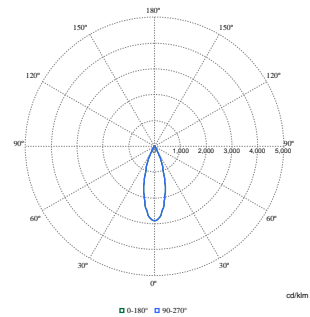

Fotometrie

Polar Normal (separate) - GD350BI - 910505102770