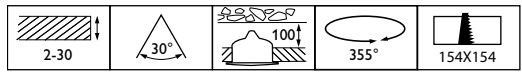

GreenSpace Accent Gridlight Gen2

GWP totale B6 (kg CO2eq) Unità dichiarata	Si prega di calcolare utilizzando il valore del mix energetico locale: Potenza (Unità dichiarata) (kW) * Vita utile (ore) (Unità dichiarata) * Mix energetico (kg CO2eq / kWh)
GWP totale B6 (kg CO2eq) Unità Funzionale	Si prega di calcolare utilizzando il valore del mix energetico locale: Potenza dichiarata (kW) * 1000 (lm) / flusso luminoso (lm) dichiarato * 35000 (ore) * mix energetico (kg CO2 equivalente / kWh)

Dati del prodotto	
Nome prodotto ordine	GD351B 27S/830 PSU-E WB WH
Nome completo prodotto	GD351B 27S/830 PSU-E WB WH

Full EOC	872016958828800
Descrizione codice locale	58828800
Codice d'ordine	58828800
Codice materiale (12NC)	910505102770
Codice locale	58828800
Numeratore - Quantità per confezione	1
EAN/UPC - Prodotto/scatola	8720169588288
Numeratore - Confezioni per scatola esterna	1
EAN/UPC - Case	8720169588288
Codice famiglia prodotto	GD351B [GreenSpace Accent Gridlight G2 1]

Disegno tecnico