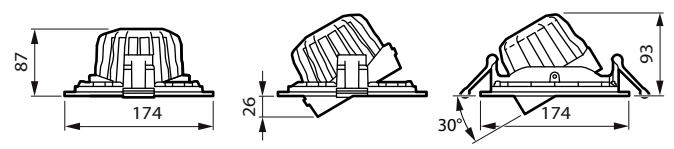

GreenSpace Accent Gridlight Gen2

GWP totale B6 (kg CO2eq) Unità dichiarata	Si prega di calcolare utilizzando il valore del mix energetico locale: Potenza (Unità dichiarata) (kW) * Vita utile (ore) (Unità dichiarata) * Mix energetico (kg CO2eq / kWh)
GWP totale B6 (kg CO2eq) Unità Funzionale	Si prega di calcolare utilizzando il valore del mix energetico locale: Potenza dichiarata (kW) * 1000 (lm) / flusso luminoso (lm) dichiarato * 35000 (ore) * mix energetico (kg CO2 equivalente / kWh)

Dati del prodotto	
Nome prodotto ordine	GD351B 27S/830 PSU-E WB WH
Nome completo prodotto	GD351B 27S/830 PSU-E WB WH

Full EOC	872016958828800
Descrizione codice locale	58828800
Codice d'ordine	58828800
Codice materiale (12NC)	910505102770
Codice locale	58828800
Numeratore - Quantità per confezione	1
EAN/UPC - Prodotto/scatola	8720169588288
Numeratore - Confezioni per scatola esterna	1
EAN/UPC - Case	8720169588288
Codice famiglia prodotto	GD351B [GreenSpace Accent Gridlight G2 1]

Disegno tecnico