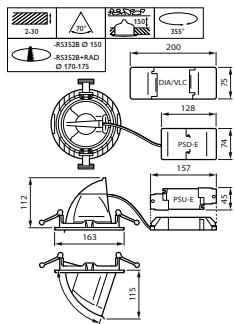

GreenSpace Accent Elbow Gen2

Rapporto materiale non vergine del prodotto	9,13 %
Rapporto di contenuto riciclabile del prodotto finito	57,6 %
GWP totale B6 (kg CO2eq) Unità dichiarata	Si prega di calcolare utilizzando il valore del mix energetico locale: Potenza (Unità dichiarata) (kW) * Vita utile (ore) (Unità dichiarata) * Mix energetico (kg CO2eq / kWh)
GWP totale B6 (kg CO2eq) Unità Funzionale	Si prega di calcolare utilizzando il valore del mix energetico locale: Potenza dichiarata (kW) * 1000 (lm) / flusso luminoso (lm) dichiarato * 35000 (ore) * mix energetico (kg CO2 equivalente / kWh)

Dati del prodotto

Nome prodotto ordine	RS352B 27S/CH WIA-E MB ACC WH

Nome completo prodotto	RS352B 27S/CH WIA-E MB ACC WH
Full EOC	872016958821900
Descrizione codice locale	58821900
Codice d'ordine	58821900
Codice materiale (12NC)	910505102763
Codice locale	58821900
Numeratore - Quantità per confezione	1
EAN/UPC - Prodotto/scatola	8720169588219
Numeratore - Confezioni per scatola esterna	1
EAN/UPC - Case	8720169588219
Codice famiglia prodotto	RS352B [GreenSpace Accent Elbow G2]

Disegno tecnico