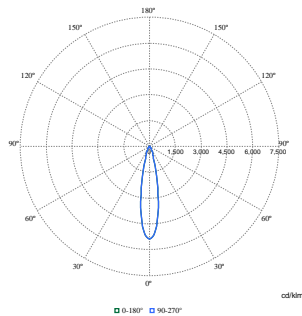

Fotometrie

Polar Normal (separate) - RS352BI - 910505102763