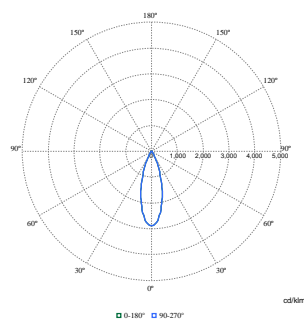

Fotometrie

Polar Normal (separate) - RS352BI - 910505102762