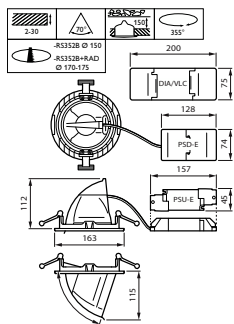

Larghezza complessiva	0 mm
Altezza complessiva	112 mm
Diametro complessivo	163 mm
Dimensioni (Altezza x Larghezza x Profondità)	112 x 0 x 0 mm
e una gestione termica	IP20 [Protetto contro l'accesso con un dito]
Codice di protezione dagli impatti meccanici	IK02 [0,2 J standard]
Classe rischio di esplosione	-
Peso netto (Pezzo)	0,800 kg

Dati sulla sostenibilità	
Rating di sostenibilità	Signify Circle
Classificazione di manutenibilità	Apparecchio per illuminazione di Classe A dotato di parti sostituibili e riparabili dall'utente (quando applicabile): piastra LED, driver, unità di controllo, dispositivo di protezione da sovratensioni, ottiche, copertura frontale e parti meccaniche
Carbonio incorporato (A1-A3)	11,3 kg CO <sub>2</sub> e
Rapporto materiale non vergine del prodotto	9,13 %

# GreenSpace Accent Elbow Gen2

<b>Rapporto di contenuto riciclabile del prodotto finito</b>	57,6 %
<b>GWP totale B6 (kg CO2eq) Unità dichiarata</b>	Si prega di calcolare utilizzando il valore del mix energetico locale: Potenza (Unità dichiarata) (kW) * Vita utile (ore) (Unità dichiarata) * Mix energetico (kg CO2eq / kWh)
<b>GWP totale B6 (kg CO2eq) Unità Funzionale</b>	Si prega di calcolare utilizzando il valore del mix energetico locale: Potenza dichiarata (kW) * 1000 (lm) / flusso luminoso (lm) dichiarato * 35000 (ore) * mix energetico (kg CO2 equivalente / kWh)

## Disegno tecnico