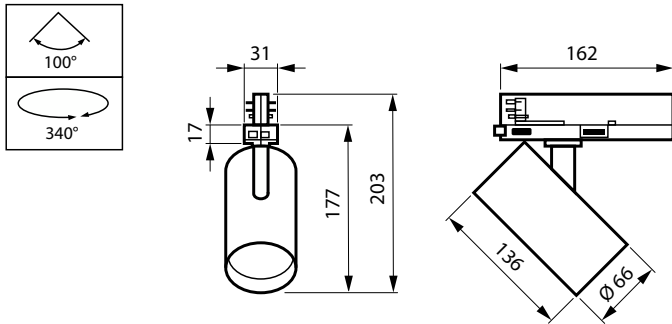

Disegno tecnico