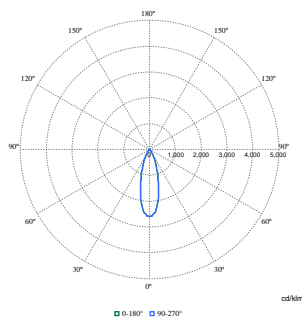

Fotometrie

Polar Normal (separate) - ST705TI - 910505102257