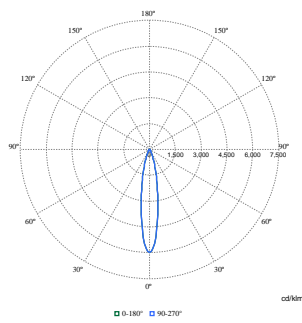

Fotometrie

Polar Normal (separate) - ST705TI - 910505102256