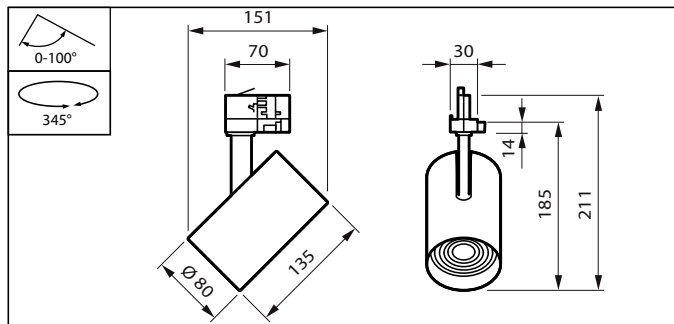

Numeratore - Quantità per confezione	1
EAN/UPC - Prodotto/scatola	8720169012486
Numeratore - Confezioni per scatola esterna	1
EAN/UPC - Case	8720169012486

Codice famiglia prodotto	ST715T [TrueFashion2 Compact]

Disegno tecnico