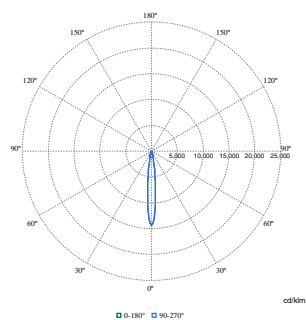

Fotometrie

Polar Normal (separate) - ST715TI - 910505102229