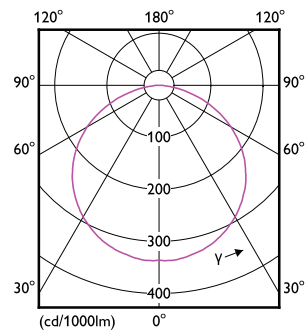

MASTER LED Strip

Intervallo temperatura ambiente	Da -20 a +40 °C

Performance iniziale (conforme a IEC)

Tolleranza al flusso luminoso	+/-10%
Cromaticità iniziale	(0.4338, 0.403) 3SDCM
Tolleranza consumo energetico	+/-10%

Performance nel tempo (conforme a IEC)

Vita utile media L70B50	60.000 ore

Dati del prodotto

Nome prodotto ordine	MAS LEDstrip 12.5W930 1380LM/M 5M
Nome completo prodotto	Master LEDstrip 12.5W930 1380LM/M 5M

Full EOC	871951434450100
Descrizione codice locale	MSTSTR1380930
Codice d'ordine	34450100
Codice materiale (12NC)	929002697202
Codice locale	MSTSTR1380930
Numeratore - Quantità per confezione	1
EAN/UPC - Prodotto/scatola	8719514344501
Numeratore - Confezioni per scatola esterna	10
EAN/UPC - Case	8719514344518

Disegno tecnico

Fotometrie

General uniform lighting - MAS LEDstrip 12.5W930 1380LM/M 5M

Light Distribution Diagram - MAS LEDstrip 12.5W930 1380LM/M 5M