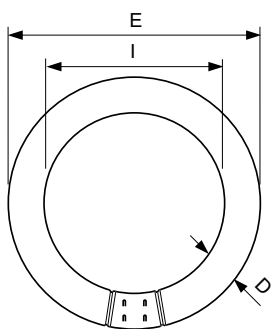

### Dati del prodotto

Informazioni generali	
Attacco	G10q
Riferimento per la misurazione del flusso	Sphere
Vita al 50% di guasti (Nom)	13.000 ore

Dati tecnici di illuminazione	
Codice colore	840 [CCT of 4000K]
Flusso luminoso	2.375 lm
Designazione colore	Bianco freddo (CW)
Coordinata Y cromaticità (Nom)	0,38
Coordinata cromatica Y (Nom)	0,38
Temperatura di colore correlata (Nom)	4000 K
Efficienza luminosa (specificata) (Nom)	74 lm/W
Indice di resa cromatica (CRI)	80

Funzionamento e parte elettrica	
Consumo energetico	32,8 W
Corrente lampada (Nom)	0,450 A
Tensione (Nom)	81 V

Controlli e dimmerazione	
Dimmerabile	Sì

Meccanica e corpo	
Forma lampadina	C-T29
Peso netto (Pezzo)	0,180 kg

## Disegno tecnico

Product	D (max)	D (min)	E (min)	E (max)	I (min)	I (max)
TL-E 32W/840 1CT/12	30,9 mm	27,1 mm	299,0 mm	303,5 mm	241,0 mm	246,0 mm