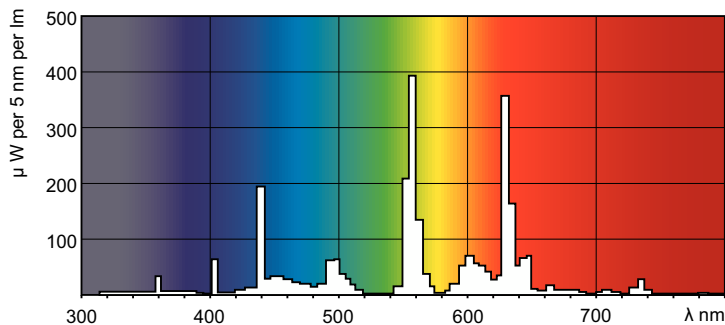

Fotometrie

Spectral Power Distribution Colour - TL-E 32W/840 1CT/12