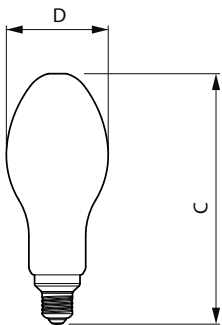

Temperatura

Temp. massima involucro (Nom)	44,6 °C

Controlli e dimmerazione

Dimmerabile	No

Meccanica e corpo

Finitura lampadina	Smerigliata
Forma lampadina	ED90
Peso netto (Pezzo)	0,140 kg

Approvazione e applicazione

Classe di efficienza energetica	C
Consumo energetico kWh/1000 h	25 kWh
Numero di registrazione EPREL	1962813
Marchio CE	SI
Conformità a RoHS EU	SI
Valore di tremolio (PstLM)	1
Effetto stroboscopico	1,6
Intervallo temperatura ambiente	Da -30 a +45 °C

Condizioni di applicazione

Può essere utilizzato in apparecchi per illuminazione chiusi?	Yes

Dati del prodotto

Nome prodotto ordine	TForce Core LED HPL 24.5W E27 830 FR
Nome completo prodotto	TForce Core LED HPL 24.5W E27 830 FR
Full EOC	872016933633900
Descrizione codice locale	COREHPL125830G2
Codice d'ordine	33633900
Codice materiale (12NC)	929003836502
Codice locale	COREHPL125830G2
Numeratore - Quantità per confezione	1
EAN/UPC - Prodotto/scatola	8720169336339
Numeratore - Confezioni per scatola esterna	6
EAN/UPC - Case	8720169336346

Disegno tecnico

Product	D	C
TForce Core LED HPL 24.5W E27 830 FR	91,5 mm	218 mm