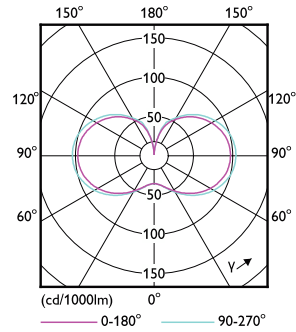

Trueforce CorePro LED HPL

Fotometrie

Light Distribution Diagram - TForce Core LED HPL 24.5W E27 830 FR