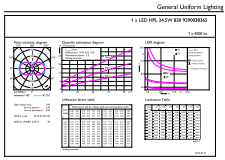

Trueforce CorePro LED HPL

Fotometrie

Light Distribution Diagram - TForce Core LED HPL 24.5W E27 830 FR