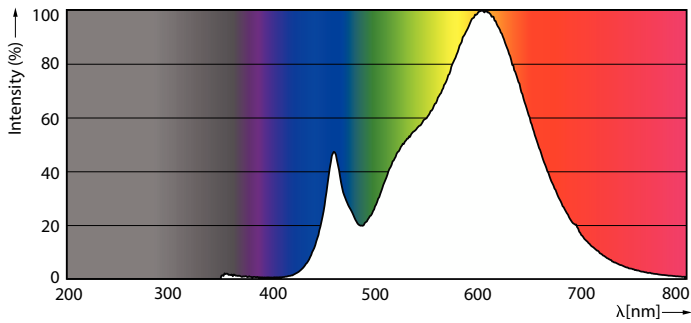

General uniform lighting - TForce Core LED HPL 24.5W E27 830 FR

Spectral Power Distribution Colour - TForce Core LED HPL 24.5W E27 830 FR