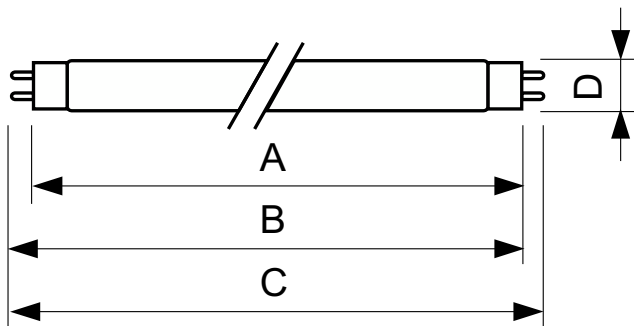

### Dati del prodotto

Informazioni generali		Controlli e dimmerazione	
Attacco	G13 [Medium Bi-Pin Fluorescent]	Dimmerabile	Sì
Vita al 50% di guasti (Nom)	15.000 ore		
Dati tecnici di illuminazione		Meccanica e corpo	
Codice colore	160	Forma lampadina	T8
Flusso luminoso	2.250 lm	Peso netto (Pezzo)	167,000 g
Designazione colore	Giallo		
Funzionamento e parte elettrica		Approvazione e applicazione	
Consumo energetico	58,5 W	Contenuto di mercurio (Hg) (Nom)	13,0 mg
Corrente lampada (Nom)	0,670 A	Consumo energetico kWh/1000 h	70 kWh
Tensione (Nom)	111 V	Marchio CE	Sì
		Dati del prodotto	
		Nome prodotto ordine	TL-D Colored 58W Yellow 1SL/25
		Nome completo prodotto	TL-D Colored 58W Yellow 1SL/25
		Full EOC	871150095447340

## TL-D Colored

Descrizione codice locale	5816G
Codice d'ordine	95447340
Codice materiale (12NC)	928049001605
Codice locale	5816G
Numeratore - Quantità per confezione	1

EAN/UPC - Prodotto/scatola	8711500954473
Numeratore - Confezioni per scatola esterna	25
EAN/UPC - Case	8711500954480

### Disegno tecnico

Product	D (max)	A (max)	B (max)	B (min)	C (max)
TL-D Colored 58W Yellow 1SL/25	28,0 mm	1.500,0 mm	1.507,1 mm	1.504,7 mm	1.514,2 mm