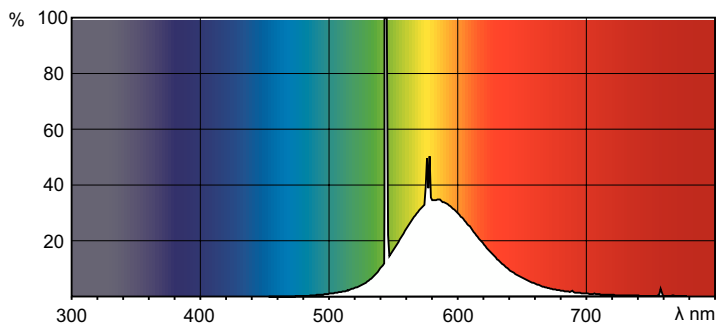

### Dati del prodotto

Informazioni generali		Controlli e dimmerazione	
Attacco	G13 [Medium Bi-Pin Fluorescent]	Dimmerabile	Sì
Vita al 50% di guasti (Nom)	15.000 ore		
Dati tecnici di illuminazione		Meccanica e corpo	
Codice colore	160	Forma lampadina	T8
Flusso luminoso	2.250 lm	Peso netto (Pezzo)	167,000 g
Designazione colore	Giallo		
Funzionamento e parte elettrica		Approvazione e applicazione	
Consumo energetico	58,5 W	Contenuto di mercurio (Hg) (Nom)	13,0 mg
Corrente lampada (Nom)	0,670 A	Consumo energetico kWh/1000 h	70 kWh
Tensione (Nom)	111 V	Marchio CE	Sì
		Dati del prodotto	
		Nome prodotto ordine	TL-D Colored 58W Yellow 1SL/25
		Nome completo prodotto	TL-D Colored 58W Yellow 1SL/25
		Full EOC	871150095447340

## TL-D Colored

Descrizione codice locale	5816G
Codice d'ordine	95447340
Codice materiale (12NC)	928049001605
Codice locale	5816G
Numeratore - Quantità per confezione	1

EAN/UPC - Prodotto/scatola	8711500954473
Numeratore - Confezioni per scatola esterna	25
EAN/UPC - Case	8711500954480

### Disegno tecnico

Product	D (max)	A (max)	B (max)	B (min)	C (max)
TL-D Colored 58W Yellow 1SL/25	28,0 mm	1.500,0 mm	1.507,1 mm	1.504,7 mm	1.514,2 mm

### Fotometrie

Spectral Power Distribution Colour - TL-D Colored 58W Yellow 1SL/25