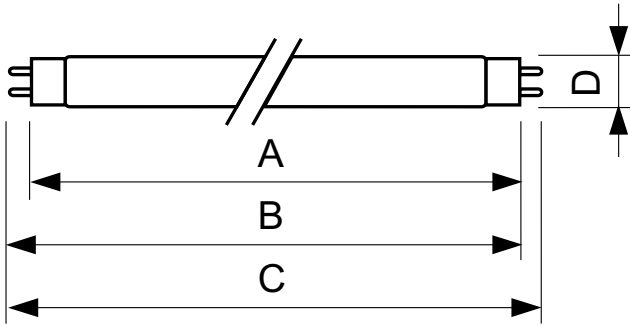

TL-D Colored

TL-D Colored 58W Red 1SL/25

Questa lampada TL-D (diametro tubo 26 mm) contribuisce a creare effetti e atmosfere speciali o ad attirare l'attenzione utilizzando luce rossa, verde, blu e gialla. Oltre a utilizzare i singoli colori, è possibile miscelarli per ottenere anche luce bianca. Grazie all'uso di polveri comuni, offre un'emissione luminosa elevata. Le aree di applicazione includono negozi e showroom, bar e ristoranti, aree dimostrative, illuminazione di insegne e luoghi di intrattenimento.

Dati del prodotto

Informazioni generali		Controlli e dimmerazione	
Attacco	G13 [Medium Bi-Pin Fluorescent]	Dimmerabile	Sì
Vita al 50% di guasti (Nom)	15.000 ore		
Dati tecnici di illuminazione		Meccanica e corpo	
Codice colore	150	Forma lampadina	T8
Flusso luminoso	75 lm	Peso netto (Pezzo)	167,000 g
Designazione colore	Rosso (HO)		
Funzionamento e parte elettrica		Approvazione e applicazione	
Consumo energetico	58,5 W	Contenuto di mercurio (Hg) (Nom)	13,0 mg
Corrente lampada (Nom)	0,670 A	Consumo energetico kWh/1000 h	82 kWh
Tensione (Nom)	111 V	Marchio CE	Sì
		Dati del prodotto	
		Nome prodotto ordine	TL-D Colored 58W Red 1SL/25
		Nome completo prodotto	TL-D Colored 58W Red 1SL/25
		Full EOC	871150095445940

TL-D Colored

Descrizione codice locale	5815R
Codice d'ordine	95445940
Codice materiale (12NC)	928049001505
Codice locale	5815R
Numeratore - Quantità per confezione	1

EAN/UPC - Prodotto/scatola	8711500954459
Numeratore - Confezioni per scatola esterna	25
EAN/UPC - Case	8711500954466

Disegno tecnico

Product	D (max)	A (max)	B (max)	B (min)	C (max)
TL-D Colored 58W Red 1SL/25	28,0 mm	1.500,0 mm	1.507,1 mm	1.504,7 mm	1.514,2 mm

Fotometrie

Spectral Power Distribution Colour - TL-D Colored 58W Red 1SL/25