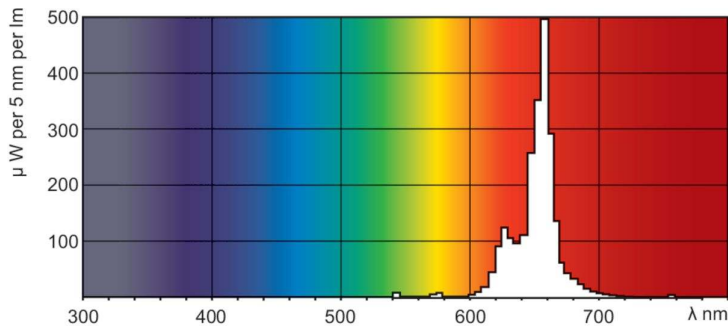

TL-D Colored

TL-D Colored 58W Red 1SL/25

Questa lampada TL-D (diametro tubo 26 mm) contribuisce a creare effetti e atmosfere speciali o ad attirare l'attenzione utilizzando luce rossa, verde, blu e gialla. Oltre a utilizzare i singoli colori, è possibile miscelarli per ottenere anche luce bianca. Grazie all'uso di polveri comuni, offre un'emissione luminosa elevata. Le aree di applicazione includono negozi e showroom, bar e ristoranti, aree dimostrative, illuminazione di insegne e luoghi di intrattenimento.

Dati del prodotto

Informazioni generali		Controlli e dimmerazione	
Attacco	G13 [Medium Bi-Pin Fluorescent]	Dimmerabile	Sì
Vita al 50% di guasti (Nom)	15.000 ore		
Dati tecnici di illuminazione		Meccanica e corpo	
Codice colore	150	Forma lampadina	T8
Flusso luminoso	75 lm	Peso netto (Pezzo)	167,000 g
Designazione colore	Rosso (HO)		
Funzionamento e parte elettrica		Approvazione e applicazione	
Consumo energetico	58,5 W	Contenuto di mercurio (Hg) (Nom)	13,0 mg
Corrente lampada (Nom)	0,670 A	Consumo energetico kWh/1000 h	82 kWh
Tensione (Nom)	111 V	Marchio CE	Sì
		Dati del prodotto	
		Nome prodotto ordine	TL-D Colored 58W Red 1SL/25
		Nome completo prodotto	TL-D Colored 58W Red 1SL/25
		Full EOC	871150095445940

TL-D Colored

Descrizione codice locale	5815R
Codice d'ordine	95445940
Codice materiale (12NC)	928049001505
Codice locale	5815R
Numeratore - Quantità per confezione	1

EAN/UPC - Prodotto/scatola	8711500954459
Numeratore - Confezioni per scatola esterna	25
EAN/UPC - Case	8711500954466

Disegno tecnico

Product	D (max)	A (max)	B (max)	B (min)	C (max)
TL-D Colored 58W Red 1SL/25	28,0 mm	1.500,0 mm	1.507,1 mm	1.504,7 mm	1.514,2 mm

Fotometrie

Spectral Power Distribution Colour - TL-D Colored 58W Red 1SL/25