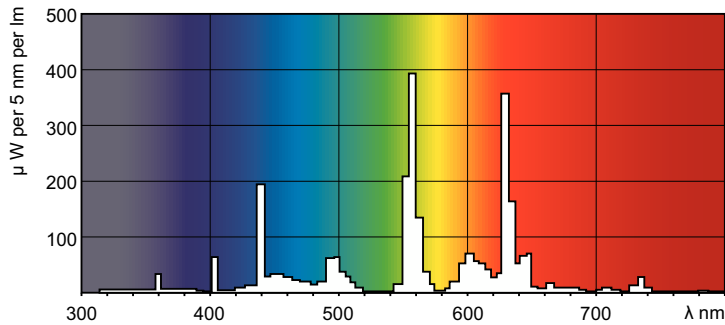

MASTER TL-D Super 80

Dati del prodotto

Nome prodotto ordine	MASTER TL-D Super 80 1m 36W/840 SLV/25
Nome completo prodotto	MASTER TL-D Super 80 1m 36W/840 1SL/25
Full EOC	871150055877040
Descrizione codice locale	36841MNG
Codice d'ordine	55877040

Codice materiale (12NC)	927923084014
Codice locale	36841MNG
Numeratore - Quantità per confezione	1
EAN/UPC - Prodotto/scatola	8711500558770
Numeratore - Confezioni per scatola esterna	25
EAN/UPC - Case	8711500558787

Disegno tecnico

Product	D (max)	A (max)	B (max)	B (min)	C (max)
MASTER TL-D Super 80 1m 36W/840 SLV/25	28 mm	970,0 mm	977,1 mm	974,7 mm	984,2 mm

Fotometrie

Spectral Power Distribution Colour - MASTER TL-D Super 80 1m 36W/840 SLV/25