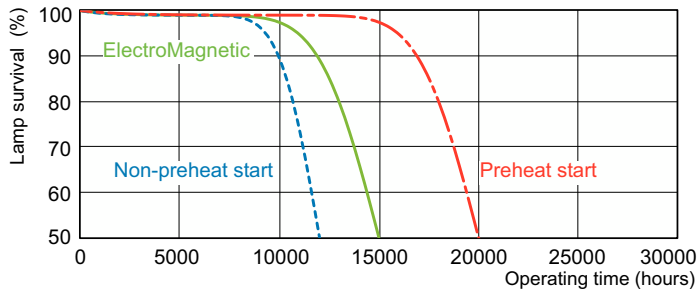

MASTER TL-D Super 80

Durata