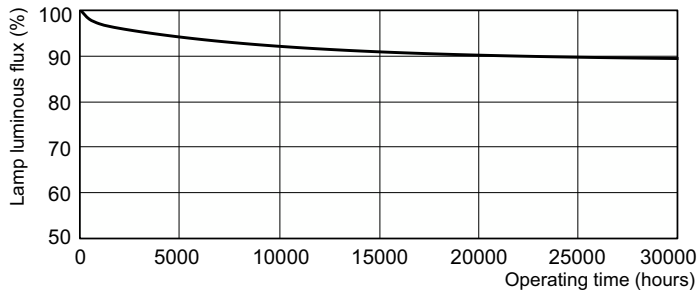

Life expectancy diagram - 3 hour cycle

Life expectancy diagram - 12 hour cycle

Lumen Maintenance Diagram - MASTER TL-D Super 80 1m 36W/840 SLV/25