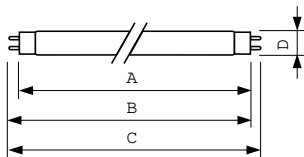

MASTER TL-D Super 80

Dati del prodotto

Nome prodotto ordine	MASTER TL-D Super 80 1m 36W/840 SLV/25
Nome completo prodotto	MASTER TL-D Super 80 1m 36W/840 1SL/25
Full EOC	871150055877040
Descrizione codice locale	36841MNG
Codice d'ordine	55877040

Codice materiale (12NC)	927923084014
Codice locale	36841MNG
Numeratore - Quantità per confezione	1
EAN/UPC - Prodotto/scatola	8711500558770
Numeratore - Confezioni per scatola esterna	25
EAN/UPC - Case	8711500558787

Disegno tecnico

Product	D (max)	A (max)	B (max)	B (min)	C (max)
MASTER TL-D Super 80 1m 36W/840 SLV/25	28 mm	970,0 mm	977,1 mm	974,7 mm	984,2 mm