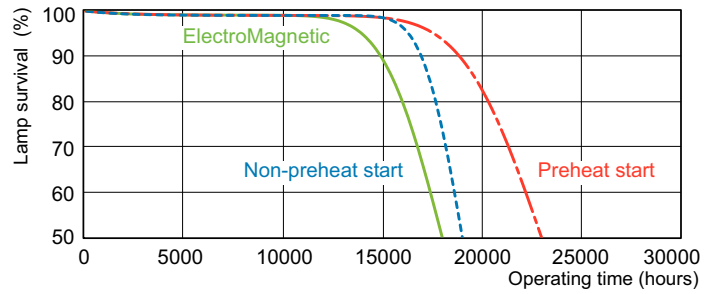

MASTER TL-D Super 80

Durata