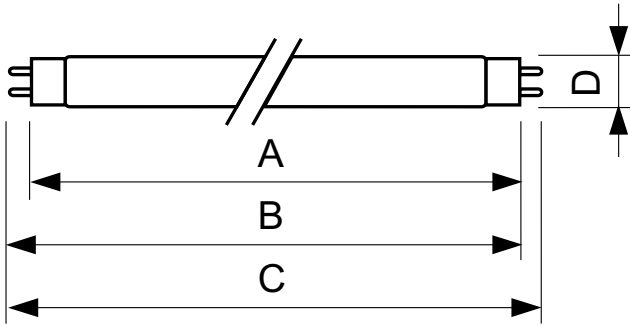

TL-D Colored

TL-D Colored 36W Blue 1SL/25

Questa lampada TL-D (diametro tubo 26 mm) contribuisce a creare effetti e atmosfere speciali o ad attirare l'attenzione utilizzando luce rossa, verde, blu e gialla. Oltre a utilizzare i singoli colori, è possibile miscelarli per ottenere anche luce bianca. Grazie all'uso di polveri comuni, offre un'emissione luminosa elevata. Le aree di applicazione includono negozi e showroom, bar e ristoranti, aree dimostrative, illuminazione di insegne e luoghi di intrattenimento.

Dati del prodotto

Informazioni generali		Controlli e dimmerazione	
Attacco	G13 [Medium Bi-Pin Fluorescent]	Dimmerabile	Sì
Vita al 50% di guasti (Nom)	15.000 ore		
Dati tecnici di illuminazione		Meccanica e corpo	
Codice colore	180	Forma lampadina	T8
Flusso luminoso	960 lm	Peso netto (Pezzo)	135,000 g
Designazione colore	Blu (B)		
Funzionamento e parte elettrica		Approvazione e applicazione	
Consumo energetico	36,0 W	Contenuto di mercurio (Hg) (Nom)	13,0 mg
Corrente lampada (Nom)	0,440 A	Consumo energetico kWh/1000 h	45 kWh
Tensione (Nom)	103 V	Marchio CE	Sì
		Dati del prodotto	
		Nome prodotto ordine	TL-D Colored 36W Blue 1SL/25
		Nome completo prodotto	TL-D Colored 36W Blue 1SL/25
		Full EOC	871150072754140

TL-D Colored

Descrizione codice locale	3618B
Codice d'ordine	72754140
Codice materiale (12NC)	928048501805
Codice locale	3618B
Numeratore - Quantità per confezione	1

EAN/UPC - Prodotto/scatola	8711500727541
Numeratore - Confezioni per scatola esterna	25
EAN/UPC - Case	8711500727558

Disegno tecnico

Product	D (max)	A (max)	B (max)	B (min)	C (max)
TL-D Colored 36W Blue 1SL/25	28,0 mm	1.199,4 mm	1.206,5 mm	1.204,1 mm	1.213,6 mm

Fotometrie

Spectral Power Distribution Colour - TL-D Colored 36W Blue 1SL/25