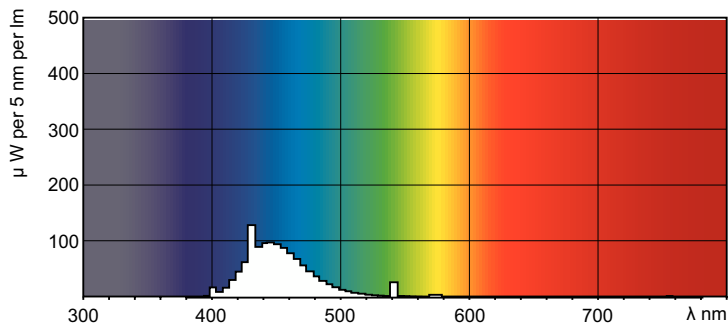

TL-D Colored

TL-D Colored 36W Blue 1SL/25

Questa lampada TL-D (diametro tubo 26 mm) contribuisce a creare effetti e atmosfere speciali o ad attirare l'attenzione utilizzando luce rossa, verde, blu e gialla. Oltre a utilizzare i singoli colori, è possibile miscelarli per ottenere anche luce bianca. Grazie all'uso di polveri comuni, offre un'emissione luminosa elevata. Le aree di applicazione includono negozi e showroom, bar e ristoranti, aree dimostrative, illuminazione di insegne e luoghi di intrattenimento.

Dati del prodotto

Informazioni generali		Controlli e dimmerazione	
Attacco	G13 [Medium Bi-Pin Fluorescent]	Dimmerabile	Sì
Vita al 50% di guasti (Nom)	15.000 ore		
Dati tecnici di illuminazione		Meccanica e corpo	
Codice colore	180	Forma lampadina	T8
Flusso luminoso	960 lm	Peso netto (Pezzo)	135,000 g
Designazione colore	Blu (B)		
Funzionamento e parte elettrica		Approvazione e applicazione	
Consumo energetico	36,0 W	Contenuto di mercurio (Hg) (Nom)	13,0 mg
Corrente lampada (Nom)	0,440 A	Consumo energetico kWh/1000 h	45 kWh
Tensione (Nom)	103 V	Marchio CE	Sì
		Dati del prodotto	
		Nome prodotto ordine	TL-D Colored 36W Blue 1SL/25
		Nome completo prodotto	TL-D Colored 36W Blue 1SL/25
		Full EOC	871150072754140

TL-D Colored

Descrizione codice locale	3618B
Codice d'ordine	72754140
Codice materiale (12NC)	928048501805
Codice locale	3618B
Numeratore - Quantità per confezione	1

EAN/UPC - Prodotto/scatola	8711500727541
Numeratore - Confezioni per scatola esterna	25
EAN/UPC - Case	8711500727558

Disegno tecnico

Product	D (max)	A (max)	B (max)	B (min)	C (max)
TL-D Colored 36W Blue 1SL/25	28,0 mm	1.199,4 mm	1.206,5 mm	1.204,1 mm	1.213,6 mm

Fotometrie

Spectral Power Distribution Colour - TL-D Colored 36W Blue 1SL/25