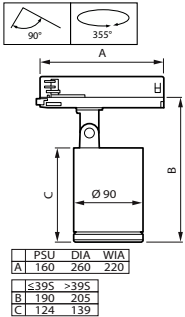

StyliD Evo

Intervallo temperatura ambiente	Da +10 a +35 °C
Performance iniziale (conforme a IEC)	
Tolleranza al flusso luminoso	+/-10%
Cromaticità iniziale	(0.458, 0.410) SDCM <3
Tolleranza consumo energetico	+/-10%
Consistenza Cromatica (ellisse di McAdam)	SDCM≤3
Performance nel tempo (conforme a IEC)	
Frequenza di guasto dell'alimentatore di controllo alla vita utile media di 50.000 h	10 %
Mantenimento lumen (EN-IEC 62722-2-1) alla durata utile media* di 35000 h	-
Mantenimento lumen (EN-IEC 62722-2-1) alla durata utile media* di 50000 h	L90
Mantenimento lumen (EN-IEC 62722-2-1) alla durata utile media* di 75000 h	-
Mantenimento lumen alla vita utile media* 100.000 ore	L85

Dati del prodotto	
Nome prodotto ordine	ST771T 27S/830 PSU WB SI
Nome completo prodotto	ST771T 27S/830 PSU WB SI
Full EOC	872016958790800
Descrizione codice locale	58790800
Codice d'ordine	58790800
Codice materiale (12NC)	910505102732
Codice locale	58790800
Numeratore - Quantità per confezione	1
EAN/UPC - Prodotto/scatola	8720169587908
Numeratore - Confezioni per scatola esterna	1
EAN/UPC - Case	8720169587908
Codice famiglia prodotto	ST771T [STYLID EVO COMPACT DRIVER IN TRACK]

Disegno tecnico