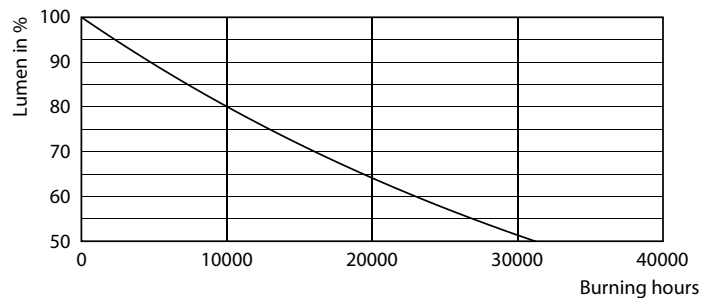

Lampade LED MAZDA tradizionali e a candela

Durata

Bulb A67 100W 1521lm 2700K E27 NDFrosted

Bulb A67 100W 1521lm 2700K E27 NDFrosted