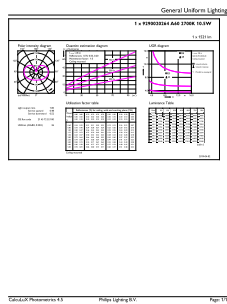

Fotometrie

Bulb A67 100W 152lm 2700K E27 NDFrosted