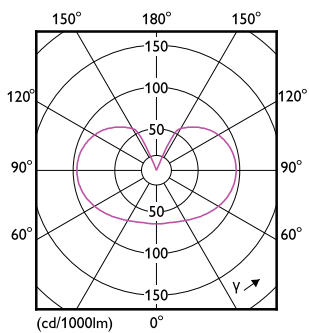

Bulb A67 100W 152lm 2700K E27 NDFrosted