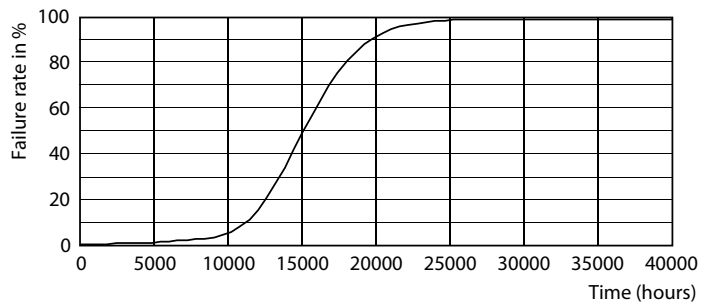

Lampade LED MAZDA tradizionali e a candela

Durata

Bulb A67 100W 1521lm 2700K E27 NDFrosted

Bulb A67 100W 1521lm 2700K E27 NDFrosted