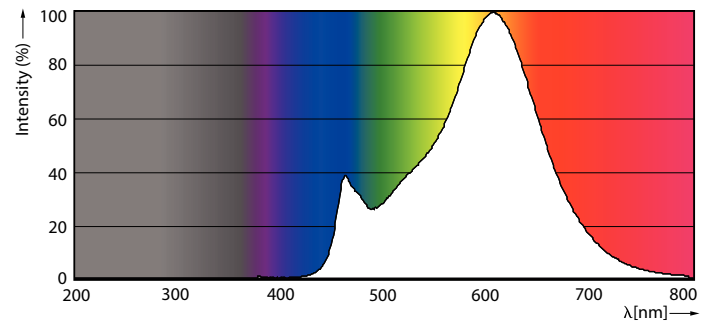

Bulb A67 100W 152lm 2700K E27 NDFrosted