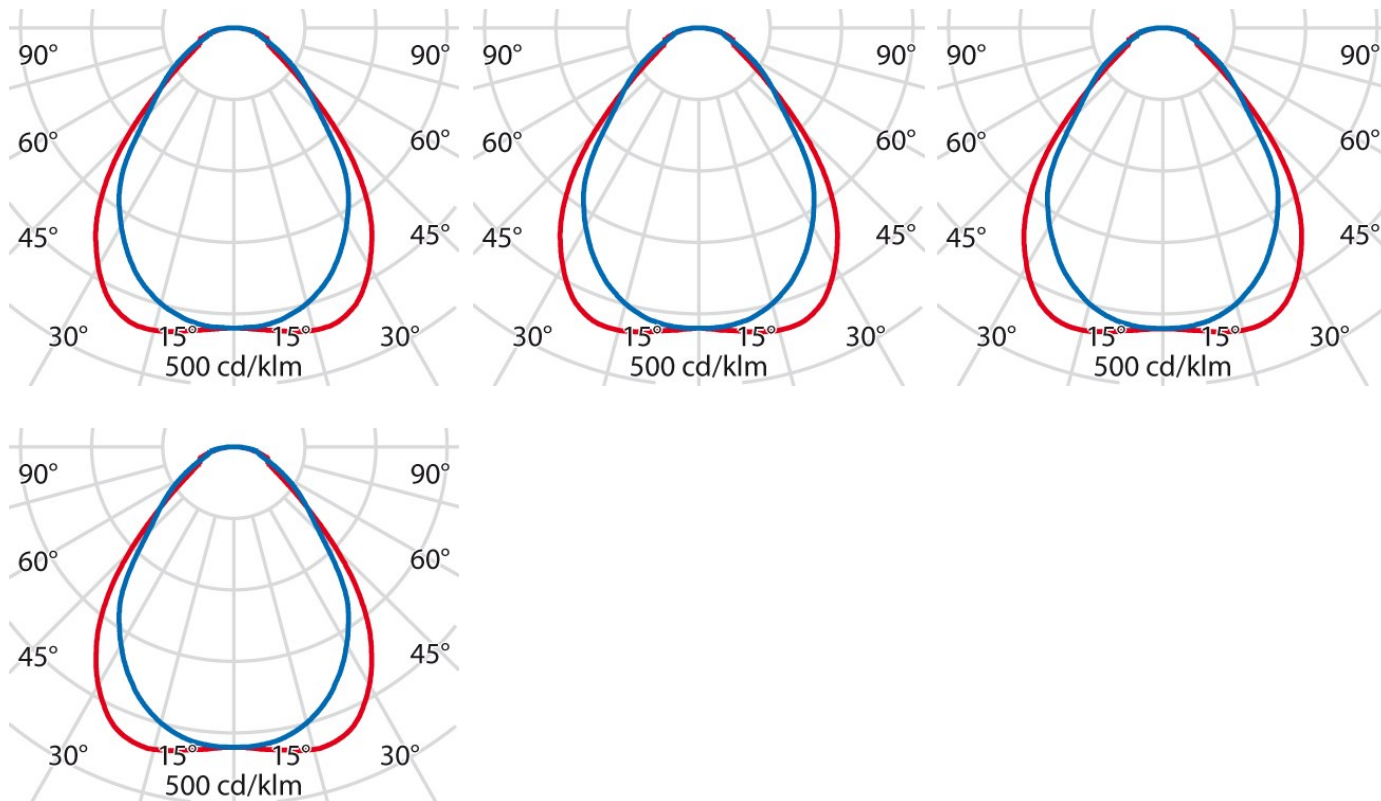

Dati fotometrici