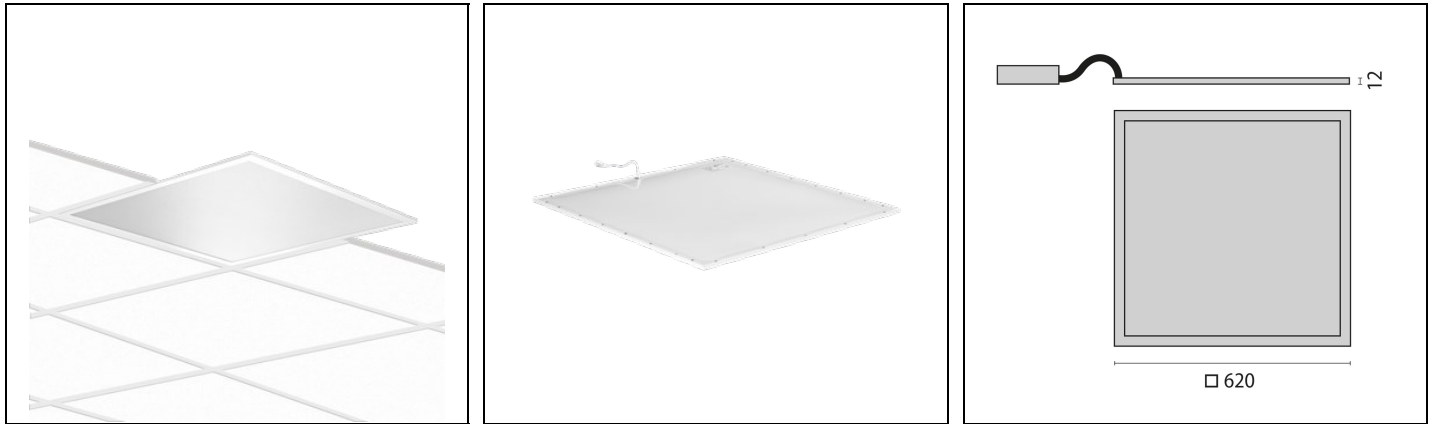

PLATO 625 MP MULTIPOWER

Codice 3118508

Descrizione

Apparecchio quadrato LED da incasso a battuta per interni composto da:

- Corpo in alluminio estruso, verniciato

L'apparecchio è disponibile in differenti configurazioni:

- Tecnologia Sidelight LED per una distribuzione luminosa omogenea sull'intera area diffondente

- Quattro livelli di potenza regolabili tramite interruttore

- Modello MULTIPOWER: Antiabbagliamento conforme alla norma EN 12464-1 (al livello di potenza minore)