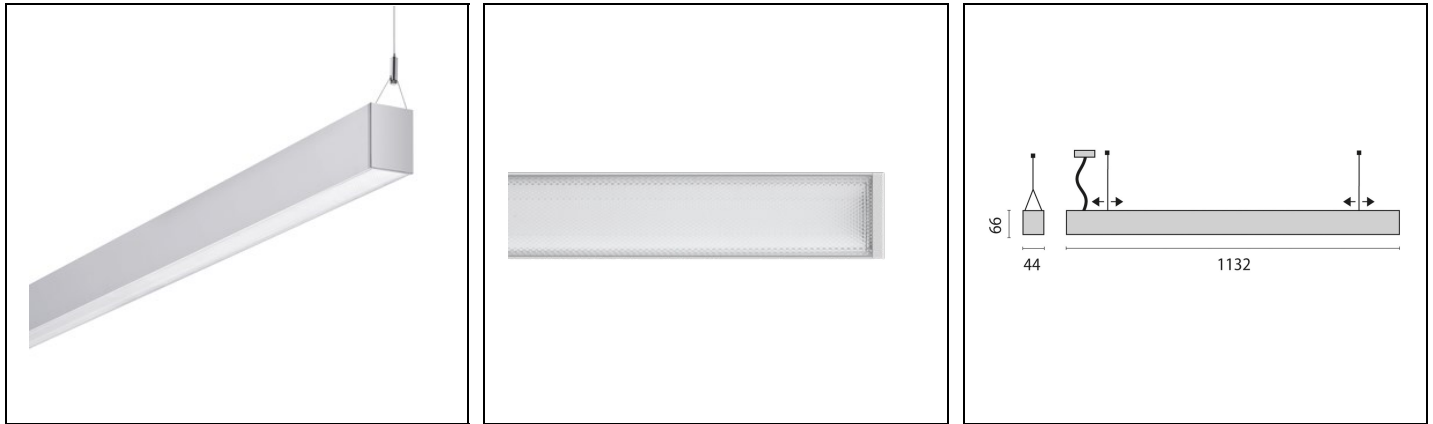

SL764+ PL MP S/D

Codice 3117897

Descrizione

Apparecchio LED a sospensione per interni, costituito da:

- Corpo in alluminio estruso anodizzato (EV1), testate in alluminio pressofuso, verniciati
- Diffusore a microprismi per una diffusione omogenea, un abbagliamento ridotto e un'alta uniformità della luce (MP)
- Design lineare e sobrio con calotte terminali a filo
- Estetica perfetta grazie alle pregiate rifiniture dei giunti di collegamento profilati
- Diffusione della luce diretta / indiretta
- Apparecchio predisposto per il collegamento in cascata
- Montaggio semplice e agevole
- Inserti luminosi sostituibili
- Tolleranza cromatica (MacAdam) ≤ 3 SDCM
- Completo di sospensione in cavo d'acciaio (1,5 m), cavo di alimentazione trasparente e rosone
- Altre versioni di montaggio e configurazioni di linee continue disponibili su www.light-performer.com

Dati di prodotto

Gruppo ETIM:	EG000027	Classe ETIM:	EC001743
--------------	----------	--------------	----------

Informazioni generali

Attacco:	LED	Sorgente luminosa:	LED
Flusso Sorgente [lm]:	6640	Flusso apparecchio [lm]:	5520
Potenza apparecchio [W]:	39 W	Efficienza luminosa [lm/W]:	142
CRI:	80	Temperatura colore [K]:	4000
Colore / Finitura:	GR-EV1 / Grigio anodizzato / Opaco	Grado di protezione IP:	IP40
IK-J-xxIP:	IK05 0.7J xx3	Classe di protezione:	I
Ottica:	S/D - Simmetrica principalmente indiretta	Angolo ottica:	2 x 39°/41°
Peso netto [kg]:	4.33	Lunghezza complessiva [mm]:	1132
Larghezza complessiva [mm]:	44	Altezza complessiva [mm]:	66

Caratteristiche meccaniche

Forma:	Rettangolare	Materiale del corpo:	Alluminio
Materiale del diffusore:	Plastica trasparente	Test filo incandescente [°C]:	650 °C

Caratteristiche elettriche

Tipo di alimentazione:	AC	Tensione di alimentazione [V AC]:	220/240
Frequenza di alimentazione [Hz]:	220-240V 50/60Hz	Fattore di potenza / COS Φ:	0.9
Corrente di spunto [A/μs]:	52 / 175	C10 1.5 mm ² :	13
C16 2.5 mm ² :	23	B10 1.5 mm ² :	8
B16 2.5 mm ² :	23		