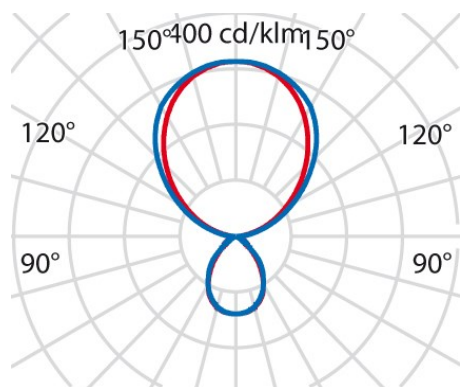

Dati fotometrici

Al fine di favorire un costante aggiornamento dei propri prodotti, PERFORMANCE iN LIGHTING si riserva il diritto di apportare modifiche senza preavviso. Si invita pertanto a prendere visione dell'ultima versione pubblicata sul sito www.performanceinlighting.com. Flusso luminoso e potenza elettrica sono soggetti ad una tolleranza di +/-7% rispetto al valore indicato. Salvo diversa indicazione, i valori si riferiscono a una temperatura ambiente di 25 ° C. I termini di garanzia sono consultabili all'indirizzo <https://www.performanceinlighting.com/gr/company/led-warranty>