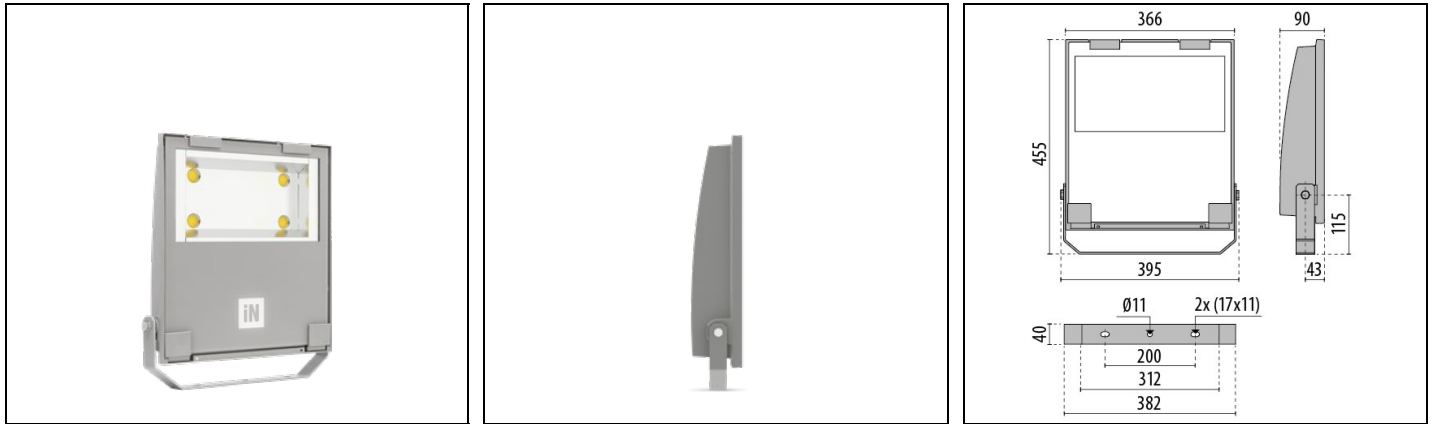

## Descrizione

Proiettore LED per interni ed esterni, costituito da:

- Corpo in alluminio pressofuso verniciato polveri poliestere previo trattamento di conversione chimica superficiale ISO 9227/12944 - ISO 9223 (C5)
- Diffusore in vetro piano extrachiario di sicurezza temprato
- Riflettori ad altissime prestazioni in alluminio 99,99%, brillantato, ossidato e privo di iridescenza
- Guarnizione in silicone antivecchiamento
- Pressacavo antistrappo M20x1,5 per cavi Ø 10 - Ø 14 mm
- Viteria di chiusura in acciaio inox
- Clip in alluminio con molla inox, imperdibili
- Staffa in acciaio verniciata con polveri poliestere previa cataforesi
- Disponibili versioni con driver ON-OFF, dimmerabili DALI e dimmerabili 1-10 V. Contattare l'azienda
- Completo di dispositivo supplementare di protezione alle sovratensioni di rete fino a 10 kV (CM/DM)
- Le versioni con ottica A50/W sono realizzate con moduli LED e riflettori specificatamente studiati per contesti dove sono necessarie distribuzioni luminose con un'elevata asimmetria
- Prodotto apribile e manutenibile
- Per altre temperature colore ed indici di resa cromatica contattare l'azienda

## Informazioni generali

Attacco:	LED	Sorgente luminosa:	LED
Flusso Sorgente [lm]:	22990	Flusso apparecchio [lm]:	20440
Potenza apparecchio [W]:	155 W	Efficienza luminosa [lm/W]:	132
CRI:	80	Temperatura colore [K]:	3000
Colore / Finitura:	GR-94 / Grigio metallizzato / Goffrato	Grado di protezione IP:	IP66
IK-J-xxIP:	IK07 3J xx5	Classe di protezione:	I
Ottica:	S/W - Simmetrica diffondente	Peso netto [kg]:	8
Lunghezza complessiva [mm]:	395	Larghezza complessiva [mm]:	455
Altezza complessiva [mm]:	90		

## Caratteristiche meccaniche

Forma:	Rettangolare	Materiale del corpo:	Alluminio
Materiale del diffusore:	Vetro	Test filo incandescente [°C]:	650 °C
Area esposta frontale [m²]:	0.03	Area esposta laterale [m²]:	0.03
Area esposta superiore [m²]:	0.14		