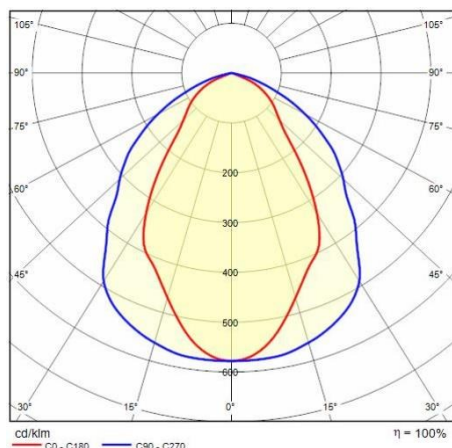

Dati fotometrici