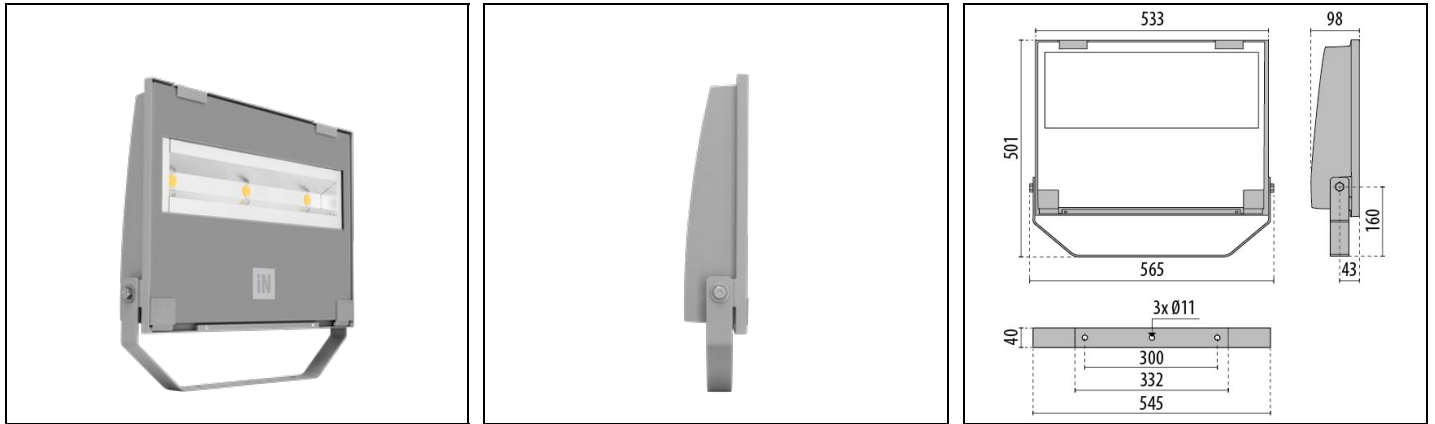

GUELL 3 S/W

Codice 3117360

Descrizione

Proiettore LED per interni ed esterni, costituito da:

- Corpo in alluminio pressofuso verniciato polveri poliestere previo trattamento di conversione chimica superficiale ISO 9227/12944 - ISO 9223 (C5)
- Diffusore in vetro piano extrachiario di sicurezza temprato
- Riflettori ad altissime prestazioni in alluminio 99,99%, brillantato, ossidato e privo di iridescenza
- Guarnizione in silicone antinvecchiamento
- Pressacavo antistrappo M20x1,5 per cavi Ø 10 - Ø 14 mm
- Le versioni con ottica A50/W sono realizzate con moduli LED e riflettori specificatamente studiati per contesti dove sono necessarie distribuzioni luminose con un'elevata asimmetria
- Viteria di chiusura in acciaio inox
- Clip in alluminio con molla inox, imperdibili
- Staffa in acciaio verniciata con polveri poliestere previa cataforesi
- Completo di dispositivo supplementare di protezione alle sovratensioni di rete fino a 10 kV (CM/DM)
- Prodotto apribile e manutenibile
- Conforme ai CAM apparecchi per illuminazione pubblica
- Contatta l'azienda per versioni dimmerabili DALI con unità di alimentazione remota, fino a una distanza massima di 50 metri (solo modelli A50 / W)
- Per altre temperature colore ed indici di resa cromatica contattare l'azienda
- Contatta l'azienda nel caso si abbia la necessità di certificare il funzionamento quali apparecchi d'emergenza ad alimentazione centralizzata, secondo norma CEI EN IEC 60598-2-22
- Design by GIORGIO LODI

Caratteristiche meccaniche

Forma:	Rettangolare	Materiale del corpo:	Alluminio
Materiale del diffusore:	Vetro	Test filo incandescente [°C]:	650 °C
Area esposta frontale [m ²]:	0.05	Area esposta laterale [m ²]:	0.03
Area esposta superiore [m ²]:	0.21		