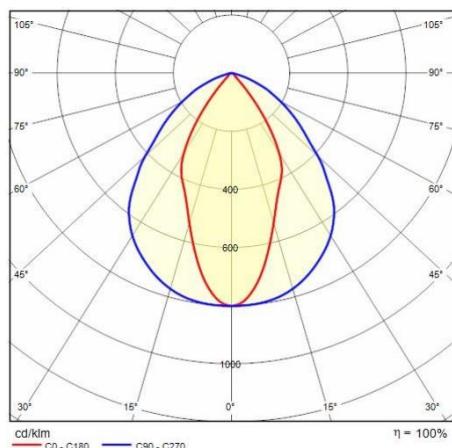

Dati fotometrici