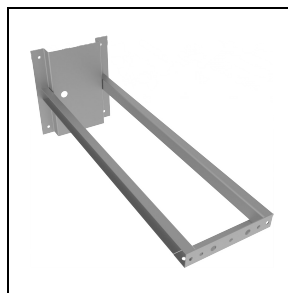

Dati fotometrici

Accessori opzionali

GUELL 3

14452702
 Griglia di protezione

14453994
 Supporto a parete da 1000 mm
 ■ GR-94 / Grigio metallizzato

14453794
 Supporto testa palo singolo GUELL 3
 per pali Ø 60-76 mm
 ■ GR-94 / Grigio metallizzato