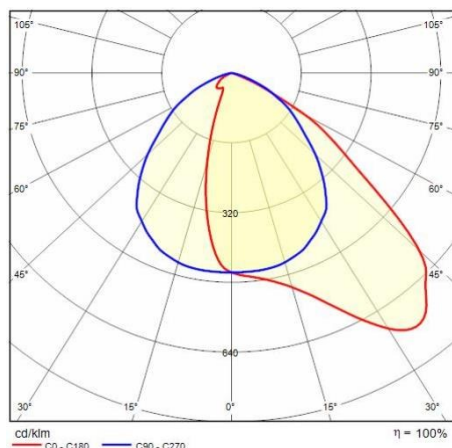

Dati fotometrici