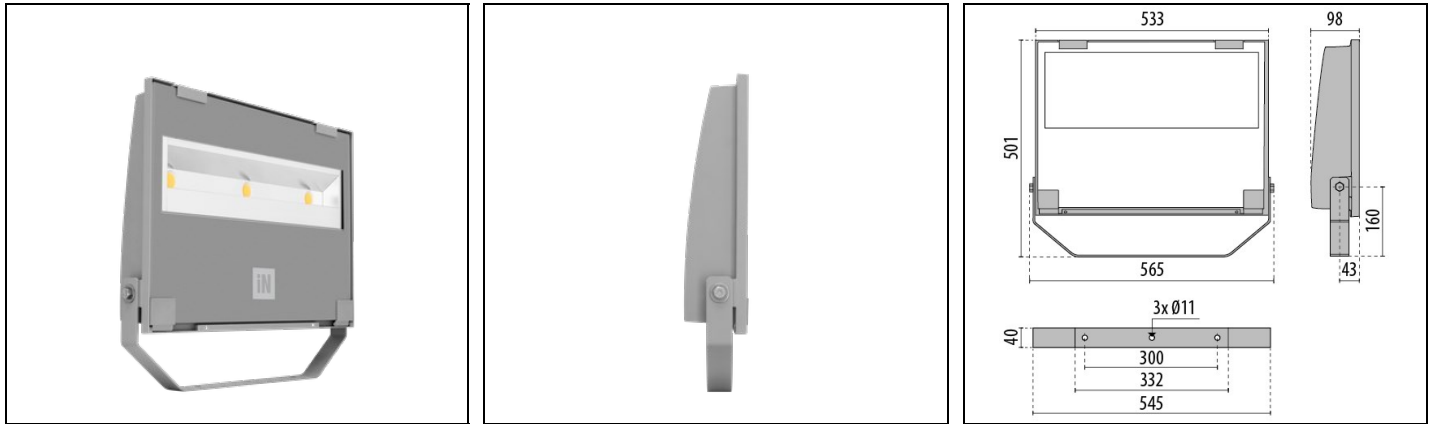

GUELL 3 A/W

Codice 3117350

Descrizione

Proiettore LED per interni ed esterni, costituito da:

- Corpo in alluminio pressofuso verniciato polveri poliestere previo trattamento di conversione chimica superficiale ISO 9227/12944 - ISO 9223 (C5)
- Diffusore in vetro piano extrachiario di sicurezza temprato
- Riflettori ad altissime prestazioni in alluminio 99,99%, brillantato, ossidato e privo di iridescenza
- Guarnizione in silicone antinvecchiamento
- Pressacavo antistrappo M20x1,5 per cavi Ø 10 - Ø 14 mm
- Le versioni con ottica A50/W sono realizzate con moduli LED e riflettori specificatamente studiati per contesti dove sono necessarie distribuzioni luminose con un'elevata asimmetria
- Viteria di chiusura in acciaio inox
- Clip in alluminio con molla inox, imperdibili
- Staffa in acciaio verniciata con polveri poliestere previa cataforesi
- Completo di dispositivo supplementare di protezione alle sovratensioni di rete fino a 10 kV (CM/DM)
- Prodotto apribile e manutenibile
- Conforme ai CAM apparecchi per illuminazione pubblica
- Contatta l'azienda per versioni dimmerabili DALI con unità di alimentazione remota, fino a una distanza massima di 50 metri (solo modelli A50 / W)
- Per altre temperature colore ed indici di resa cromatica contattare l'azienda
- Contatta l'azienda nel caso si abbia la necessità di certificare il funzionamento quali apparecchi d'emergenza ad alimentazione centralizzata, secondo norma CEI EN IEC 60598-2-22
- Design by GIORGIO LODI

Al fine di favorire un costante aggiornamento dei propri prodotti, PERFORMANCE IN LIGHTING si riserva il diritto di apportare modifiche senza preavviso. Si invita pertanto a prendere visione dell'ultima versione pubblicata sul sito www.performanceinlighting.com. Flusso luminoso e potenza elettrica sono soggetti ad una tolleranza di +/-7% rispetto al valore indicato. Salvo diversa indicazione, i valori si riferiscono a una temperatura ambiente di 25 ° C. I termini di garanzia sono consultabili all'indirizzo <https://www.performanceinlighting.com/gr/company/led-warranty>