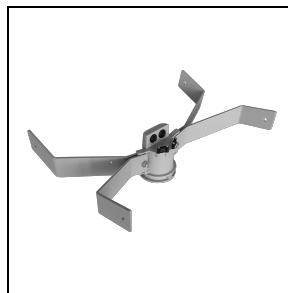

Caratteristiche meccaniche

Forma:	Rettangolare	Materiale del corpo:	Alluminio
Materiale del diffusore:	Vetro	Test filo incandescente [°C]:	650 °C
Area esposta frontale [m ²]:	0.05	Area esposta laterale [m ²]:	0.03
Area esposta superiore [m ²]:	0.21		

Dati fotometrici

Accessori opzionali

GUELL 3

14452702
 Griglia di protezione

14453994
 Supporto a parete da 1000 mm
 ■ GR-94 / Grigio metallizzato

14453794
 Supporto testa palo singolo GUELL 3
 per pali Ø 60-76 mm
 ■ GR-94 / Grigio metallizzato

14453894
 Supporto testa palo doppio GUELL 3
 per pali Ø 60-76 mm
 ■ GR-94 / Grigio metallizzato

14461104
 Rinforzo staffa GUELL 3. Serve per
 fissare il proiettore con un'unica vite
 M10 al centro della staffa
 ■ INOX / Inox