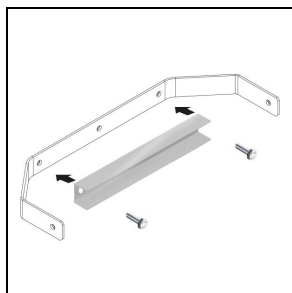

Dati fotometrici

Accessori opzionali

GUELL 3

14452702
 Griglia di protezione

14453994
 Supporto a parete da 1000 mm
 ■ GR-94 / Grigio metallizzato

14453794
 Supporto testa palo singolo GUELL 3
 per pali Ø 60-76 mm
 ■ GR-94 / Grigio metallizzato

14453894
 Supporto testa palo doppio GUELL 3
 per pali Ø 60-76 mm
 ■ GR-94 / Grigio metallizzato

14461104
 Rinforzo staffa GUELL 3. Serve per
 fissare il proiettore con un'unica vite
 M10 al centro della staffa
 ■ INOX / Inox