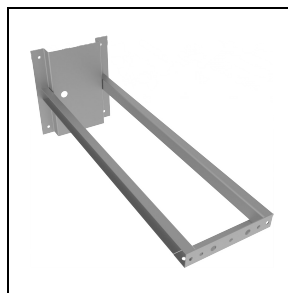

Caratteristiche meccaniche

Forma:	Rettangolare	Materiale del corpo:	Alluminio
Materiale del diffusore:	Vetro	Test filo incandescente [°C]:	650 °C
Area esposta frontale [m ²]:	0.05	Area esposta laterale [m ²]:	0.03
Area esposta superiore [m ²]:	0.21		

Dati fotometrici

Accessori opzionali

GUELL 3

14452702
 Griglia di protezione

14453994
 Supporto a parete da 1000 mm
 ■ GR-94 / Grigio metallizzato

14453794
 Supporto testa palo singolo GUELL 3
 per pali Ø 60-76 mm
 ■ GR-94 / Grigio metallizzato