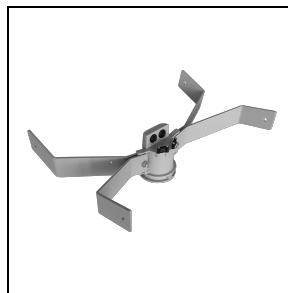

Caratteristiche meccaniche

Forma:	Rettangolare	Materiale del corpo:	Alluminio
Materiale del diffusore:	Vetro	Test filo incandescente [°C]:	650 °C
Area esposta frontale [m²]:	0.05	Area esposta laterale [m²]:	0.03
Area esposta superiore [m²]:	0.21		

Dati fotometrici

Accessori opzionali

GUELL 3

14452702
 Griglia di protezione

14453994
 Supporto a parete da 1000 mm
 ■ GR-94 / Grigio metallizzato

14453794
 Supporto testa palo singolo GUELL 3
 per pali Ø 60-76 mm
 ■ GR-94 / Grigio metallizzato

14453894
 Supporto testa palo doppio GUELL 3
 per pali Ø 60-76 mm
 ■ GR-94 / Grigio metallizzato

14461104
 Rinforzo staffa GUELL 3. Serve per
 fissare il proiettore con una unica vite
 M10 al centro della staffa
 ■ INOX / Inox