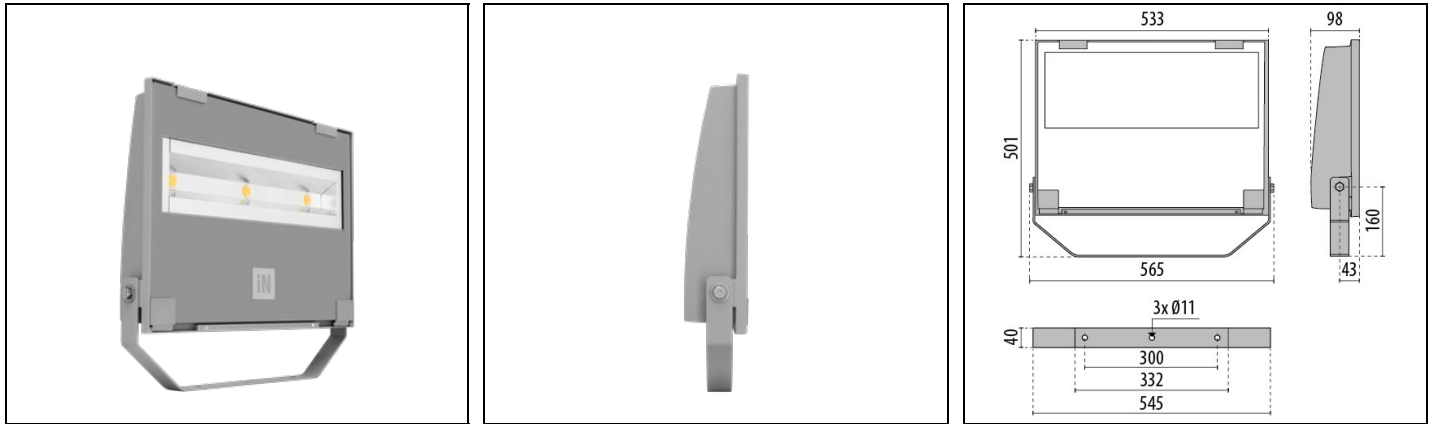

GUELL 3 S/W

Codice 3116980

Descrizione

Proiettore LED per interni ed esterni, costituito da:

- Corpo in alluminio pressofuso verniciato polveri poliestere previo trattamento di conversione chimica superficiale ISO 9227/12944 - ISO 9223 (C5)
- Diffusore in vetro piano extrachiario di sicurezza temprato
- Riflettori ad altissime prestazioni in alluminio 99,99%, brillantato, ossidato e privo di iridescenza
- Guarnizione in silicone antinvecchiamento
- Pressacavo antistrappo M20x1,5 per cavi Ø 10 - Ø 14 mm
- Le versioni con ottica A50/W sono realizzate con moduli LED e riflettori specificatamente studiati per contesti dove sono necessarie distribuzioni luminose con un'elevata asimmetria
- Viteria di chiusura in acciaio inox
- Clip in alluminio con molla inox, imperdibili
- Staffa in acciaio verniciata con polveri poliestere previa cataforesi
- Completo di dispositivo supplementare di protezione alle sovratensioni di rete fino a 10 kV (CM/DM)
- Prodotto apribile e manutenibile
- Conforme ai CAM apparecchi per illuminazione pubblica
- Contatta l'azienda per versioni dimmerabili DALI con unità di alimentazione remota, fino a una distanza massima di 50 metri (solo modelli A50 / W)
- Per altre temperature colore ed indici di resa cromatica contattare l'azienda
- Contatta l'azienda nel caso si abbia la necessità di certificare il funzionamento quali apparecchi d'emergenza ad alimentazione centralizzata, secondo norma CEI EN IEC 60598-2-22
- Design by GIORGIO LODI

Al fine di favorire un costante aggiornamento dei propri prodotti, PERFORMANCE iN LIGHTING si riserva il diritto di apportare modifiche senza preavviso. Si invita pertanto a prendere visione dell'ultima versione pubblicata sul sito www.performanceinlighting.com. Flusso luminoso e potenza elettrica sono soggetti ad una tolleranza di +/-7% rispetto al valore indicato. Salvo diversa indicazione, i valori si riferiscono a una temperatura ambiente di 25 ° C. I termini di garanzia sono consultabili all'indirizzo <https://www.performanceinlighting.com/gr/company/led-warranty>