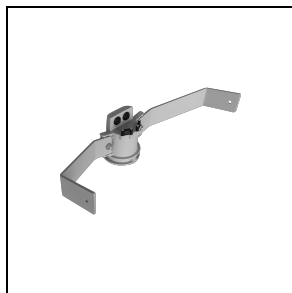

Dati fotometrici

Accessori opzionali

GUELL 3

14452702
 Griglia di protezione

14453994
 Supporto a parete da 1000 mm
 ■ GR-94 / Grigio metallizzato

14453794
 Supporto testa palo singolo GUELL 3
 per pali Ø 60-76 mm
 ■ GR-94 / Grigio metallizzato

14453894
 Supporto testa palo doppio GUELL 3
 per pali Ø 60-76 mm
 ■ GR-94 / Grigio metallizzato

14461104
 Rinforzo staffa GUELL 3. Serve per
 fissare il proiettore con un'unica vite
 M10 al centro della staffa
 ■ INOX / Inox