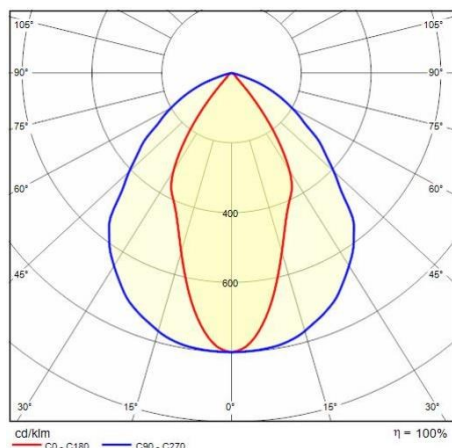

Dati fotometrici