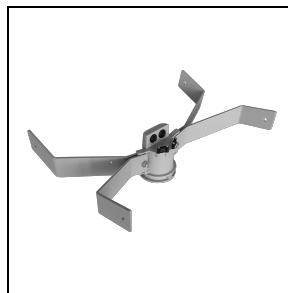

Caratteristiche meccaniche

Forma:	Rettangolare	Materiale del corpo:	Alluminio
Materiale del diffusore:	Vetro	Test filo incandescente [°C]:	650 °C
Area esposta frontale [m²]:	0.05	Area esposta laterale [m²]:	0.03
Area esposta superiore [m²]:	0.21		

Dati fotometrici

Accessori opzionali

GUELL 3

14452702
 Griglia di protezione

14453994
 Supporto a parete da 1000 mm
 ■ GR-94 / Grigio metallizzato

14453794
 Supporto testa palo singolo GUELL 3
 per pali Ø 60-76 mm
 ■ GR-94 / Grigio metallizzato

14453894
 Supporto testa palo doppio GUELL 3
 per pali Ø 60-76 mm
 ■ GR-94 / Grigio metallizzato

14461104
 Rinforzo staffa GUELL 3. Serve per
 fissare il proiettore con un'unica vite
 M10 al centro della staffa
 ■ INOX / Inox