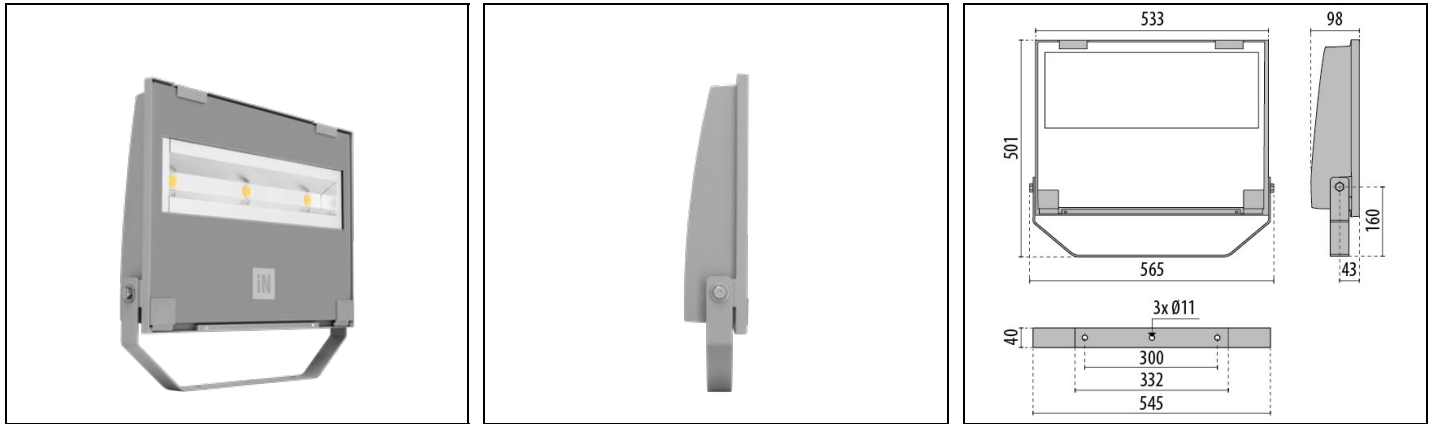

GUELL 3 S/W

Codice 3116978

Descrizione

Proiettore LED per interni ed esterni, costituito da:

- Corpo in alluminio pressofuso verniciato polveri poliestere previo trattamento di conversione chimica superficiale ISO 9227/12944 - ISO 9223 (C5)
- Diffusore in vetro piano extrachiario di sicurezza temprato
- Riflettori ad altissime prestazioni in alluminio 99,99%, brillantato, ossidato e privo di iridescenza
- Guarnizione in silicone antinvecchiamento
- Pressacavo antistrappo M20x1,5 per cavi Ø 10 - Ø 14 mm
- Le versioni con ottica A50/W sono realizzate con moduli LED e riflettori specificatamente studiati per contesti dove sono necessarie distribuzioni luminose con un'elevata asimmetria
- Viteria di chiusura in acciaio inox
- Clip in alluminio con molla inox, imperdibili
- Staffa in acciaio verniciata con polveri poliestere previa cataforesi
- Completo di dispositivo supplementare di protezione alle sovratensioni di rete fino a 10 kV (CM/DM)
- Prodotto apribile e manutenibile
- Conforme ai CAM apparecchi per illuminazione pubblica
- Contatta l'azienda per versioni dimmerabili DALI con unità di alimentazione remota, fino a una distanza massima di 50 metri (solo modelli A50 / W)
- Per altre temperature colore ed indici di resa cromatica contattare l'azienda
- Contatta l'azienda nel caso si abbia la necessità di certificare il funzionamento quali apparecchi d'emergenza ad alimentazione centralizzata, secondo norma CEI EN IEC 60598-2-22
- Design by GIORGIO LODI

Al fine di favorire un costante aggiornamento dei propri prodotti, PERFORMANCE IN LIGHTING si riserva il diritto di apportare modifiche senza preavviso. Si invita pertanto a prendere visione dell'ultima versione pubblicata sul sito www.performanceinlighting.com. Flusso luminoso e potenza elettrica sono soggetti ad una tolleranza di +/-7% rispetto al valore indicato. Salvo diversa indicazione, i valori si riferiscono a una temperatura ambiente di 25 ° C. I termini di garanzia sono consultabili all'indirizzo <https://www.performanceinlighting.com/gr/company/led-warranty>