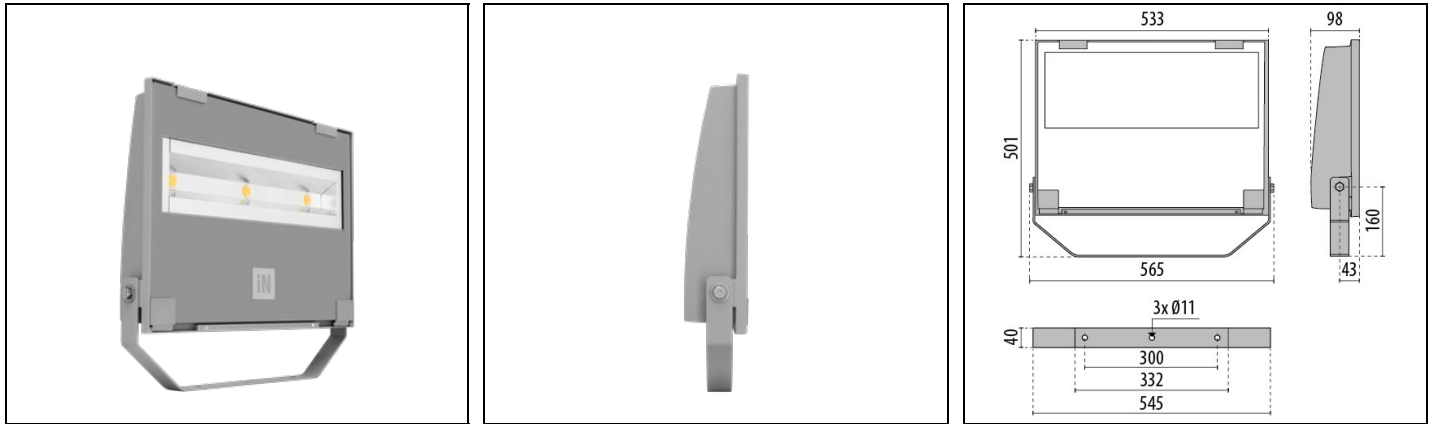

GUELL 3 S/W

Codice 3116975

Descrizione

Proiettore LED per interni ed esterni, costituito da:

- Corpo in alluminio pressofuso verniciato polveri poliestere previo trattamento di conversione chimica superficiale ISO 9227/12944 - ISO 9223 (C5)
- Diffusore in vetro piano extrachiario di sicurezza temprato
- Riflettori ad altissime prestazioni in alluminio 99,99%, brillantato, ossidato e privo di iridescenza
- Guarnizione in silicone antinvecchiamento
- Pressacavo antistrappo M20x1,5 per cavi Ø 10 - Ø 14 mm
- Le versioni con ottica A50/W sono realizzate con moduli LED e riflettori specificatamente studiati per contesti dove sono necessarie distribuzioni luminose con un'elevata asimmetria
- Viteria di chiusura in acciaio inox
- Clip in alluminio con molla inox, imperdibili
- Staffa in acciaio verniciata con polveri poliestere previa cataforesi
- Completo di dispositivo supplementare di protezione alle sovratensioni di rete fino a 10 kV (CM/DM)
- Prodotto apribile e manutenibile
- Conforme ai CAM apparecchi per illuminazione pubblica
- Contatta l'azienda per versioni dimmerabili DALI con unità di alimentazione remota, fino a una distanza massima di 50 metri (solo modelli A50 / W)
- Per altre temperature colore ed indici di resa cromatica contattare l'azienda
- Contatta l'azienda nel caso si abbia la necessità di certificare il funzionamento quali apparecchi d'emergenza ad alimentazione centralizzata, secondo norma CEI EN IEC 60598-2-22
- Design by GIORGIO LODI

Al fine di favorire un costante aggiornamento dei propri prodotti, PERFORMANCE IN LIGHTING si riserva il diritto di apportare modifiche senza preavviso. Si invita pertanto a prendere visione dell'ultima versione pubblicata sul sito www.performanceinlighting.com. Flusso luminoso e potenza elettrica sono soggetti ad una tolleranza di +/-7% rispetto al valore indicato. Salvo diversa indicazione, i valori si riferiscono a una temperatura ambiente di 25 ° C. I termini di garanzia sono consultabili all'indirizzo <https://www.performanceinlighting.com/gr/company/led-warranty>