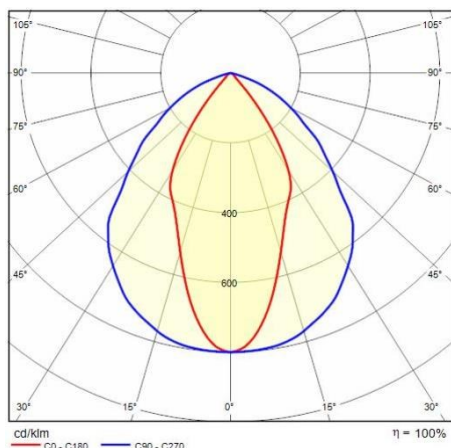

Dati fotometrici