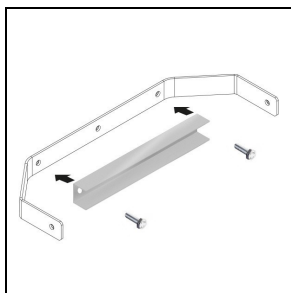

Dati fotometrici

Accessori opzionali

GUELL 3

14452702
 Griglia di protezione

14453994
 Supporto a parete da 1000 mm
 ■ GR-94 / Grigio metallizzato

14453794
 Supporto testa palo singolo GUELL 3
 per pali Ø 60-76 mm
 ■ GR-94 / Grigio metallizzato

14453894
 Supporto testa palo doppio GUELL 3
 per pali Ø 60-76 mm
 ■ GR-94 / Grigio metallizzato

14461104
 Rinforzo staffa GUELL 3. Serve per
 fissare il proiettore con una unica vite
 M10 al centro della staffa
 ■ INOX / Inox