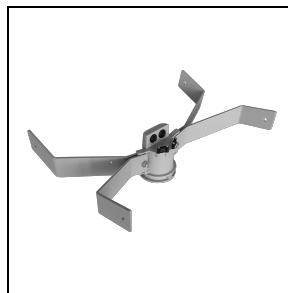

Caratteristiche meccaniche

Forma:	Rettangolare	Materiale del corpo:	Alluminio
Materiale del diffusore:	Vetro	Test filo incandescente [°C]:	650 °C
Area esposta frontale [m ²]:	0.05	Area esposta laterale [m ²]:	0.03
Area esposta superiore [m ²]:	0.21		

Dati fotometrici

Accessori opzionali

GUELL 3

14452702
 Griglia di protezione

14453994
 Supporto a parete da 1000 mm
 ■ GR-94 / Grigio metallizzato

14453794
 Supporto testa palo singolo GUELL 3
 per pali Ø 60-76 mm
 ■ GR-94 / Grigio metallizzato

14453894
 Supporto testa palo doppio GUELL 3
 per pali Ø 60-76 mm
 ■ GR-94 / Grigio metallizzato

14461104
 Rinforzo staffa GUELL 3. Serve per
 fissare il proiettore con una unica vite
 M10 al centro della staffa
 ■ INOX / Inox