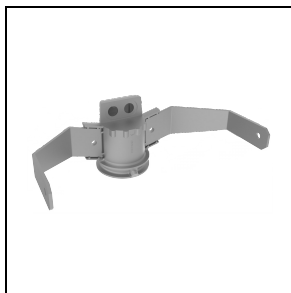

## Caratteristiche meccaniche

Forma:	Rettangolare	Materiale del corpo:	Alluminio
Materiale del diffusore:	Vetro	Test filo incandescente [°C]:	650 °C
Area esposta frontale [m <sup>2</sup> ]:	0.03	Area esposta laterale [m <sup>2</sup> ]:	0.03
Area esposta superiore [m <sup>2</sup> ]:	0.14		

### GUPELL CAM 2.5

**310965**

Griglia di protezione GUPELL 2.5

**310982**

Supporto a parete da 1000 mm

■ GR-94 / Grigio metallizzato

**310966**

Supporto testa palo singolo GUPELL 2.5

■ GR-94 / Grigio metallizzato

**310967**

Supporto testa palo doppio GUPELL 2.5

■ GR-94 / Grigio metallizzato

**14012294**

Attacco per pali Ø 60÷80 mm in acciaio verniciato grigio alluminio

■ GR-94 / Grigio metallizzato