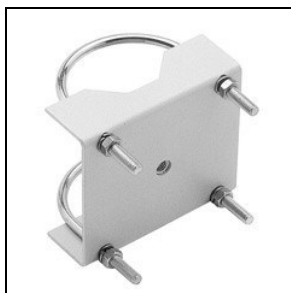

14012294

Attacco per pali Ø 60÷80 mm in acciaio verniciato grigio alluminio

■ GR-94 / Grigio metallizzato

GUPELL CAM 2.5 A/W

Al fine di favorire un costante aggiornamento dei propri prodotti, PERFORMANCE iN LIGHTING si riserva il diritto di apportare modifiche senza preavviso. Si invita pertanto a prendere visione dell'ultima versione pubblicata sul sito www.performanceinlighting.com. Flusso luminoso e potenza elettrica sono soggetti ad una tolleranza di +/-7% rispetto al valore indicato. Salvo diversa indicazione, i valori si riferiscono a una temperatura ambiente di 25 ° C. I termini di garanzia sono consultabili all'indirizzo <https://www.performanceinlighting.com/gr/company/led-warranty>