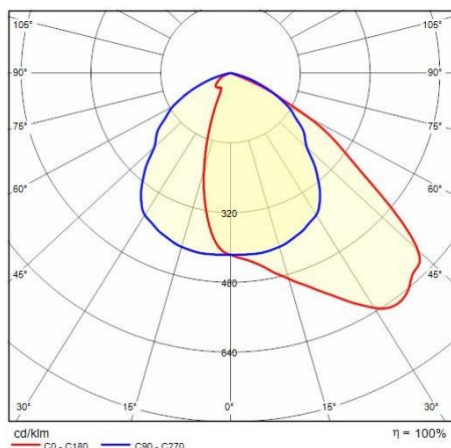

---

IPEA\* (grandi aree, rotatorie): A5+

---

IPEA\* (ciclopedonale): A3+

---

IPEA\* (aree verdi): A3+

---

IPEA\* (centri storici): A7+

## Dati fotometrici