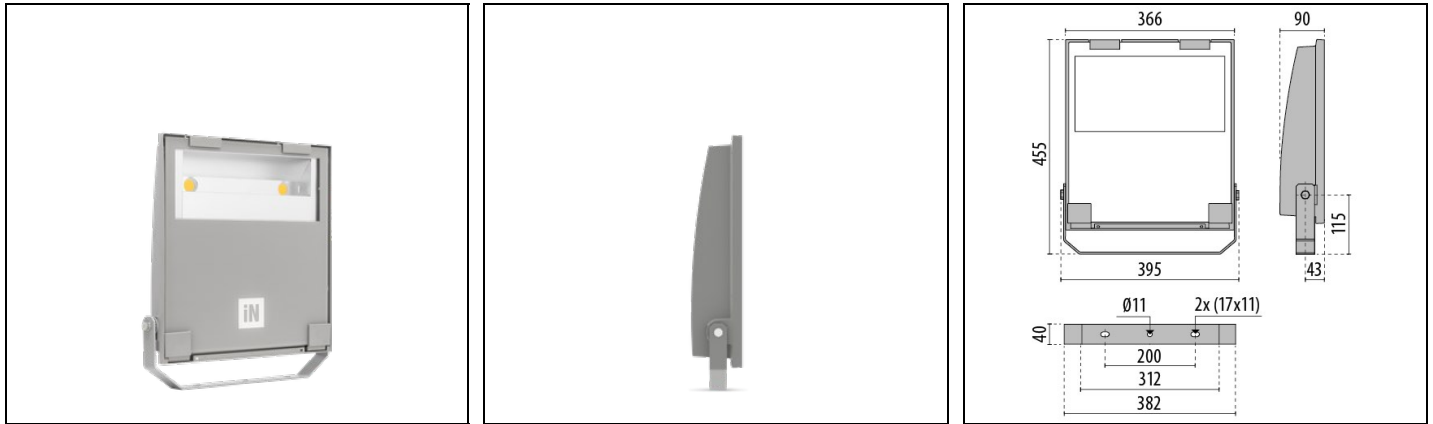

## Descrizione

Proiettore LED per interni ed esterni, costituito da:

- Corpo in alluminio pressofuso verniciato polveri poliestere previo trattamento di conversione chimica superficiale ISO 9227/12944 - ISO 9223 (C5)
- Diffusore in vetro piano extrachiario di sicurezza temprato
- Riflettori ad altissime prestazioni in alluminio 99,99%, brillantato, ossidato e privo di iridescenza
- Guarnizione in silicone antivecchiamento
- Pressacavo antistrappo M20x1,5 per cavi Ø 10 - Ø 14 mm
- Viteria di chiusura in acciaio inox
- Clip in alluminio con molla inox, imperdibili
- Staffa in acciaio verniciata con polveri poliestere previa cataforesi
- Disponibili versioni con driver ON-OFF, dimmerabili DALI e dimmerabili 1-10 V. Contattare l'azienda
- Completo di dispositivo supplementare di protezione alle sovratensioni di rete fino a 10 kV (CM/DM)
- Le versioni con ottica A50/W sono realizzate con moduli LED e riflettori specificatamente studiati per contesti dove sono necessarie distribuzioni luminose con un'elevata asimmetria
- Prodotto apribile e manutenibile
- Per altre temperature colore ed indici di resa cromatica contattare l'azienda

## Informazioni generali

Attacco:	LED	Sorgente luminosa:	LED
Flusso Sorgente [lm]:	30866	Flusso apparecchio [lm]:	24302
Potenza apparecchio [W]:	193 W	Efficienza luminosa [lm/W]:	126
CRI:	80	Temperatura colore [K]:	5000
Colore / Finitura:	GR-94 / Grigio metallizzato / Goffrato	Grado di protezione IP:	IP66
IK-J-xxIP:	IK07 3J xx5	Classe di protezione:	I
Ottica:	A40/W - Asimmetrica diffondente	Peso netto [kg]:	7.15
Lunghezza complessiva [mm]:	395	Larghezza complessiva [mm]:	455
Altezza complessiva [mm]:	90		

## Caratteristiche meccaniche

Forma:	Rettangolare	Materiale del corpo:	Alluminio
Materiale del diffusore:	Vetro	Test filo incandescente [°C]:	650 °C
Area esposta frontale [m <sup>2</sup> ]:	0.03	Area esposta laterale [m <sup>2</sup> ]:	0.03
Area esposta superiore [m <sup>2</sup> ]:	0.14		