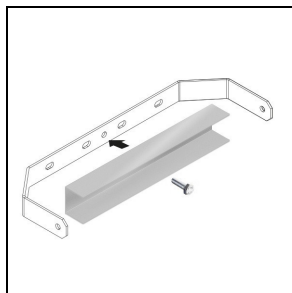

14460594

Staffa di rinforzo GUELL 2 in acciaio verniciato. Serve per fissare il proiettore con un'unica vite al centro della staffa

■ GR-94 / Grigio metallizzato