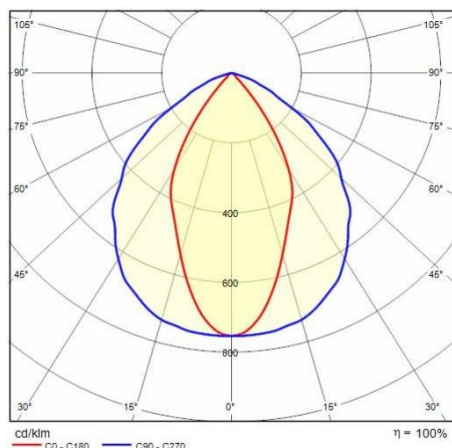

Dati fotometrici