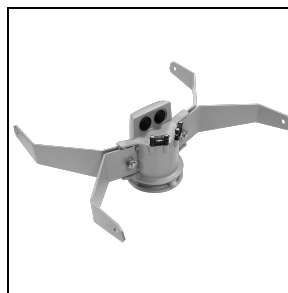

14174194
Supporto testa palo doppio GUPELL 2
☐ GR-94 / Grigio metallizzato

Al fine di favorire un costante aggiornamento dei propri prodotti, PERFORMANCE iN LIGHTING si riserva il diritto di apportare modifiche senza preavviso. Si invita pertanto a prendere visione dell'ultima versione pubblicata sul sito www.performanceinlighting.com. Flusso luminoso e potenza elettrica sono soggetti ad una tolleranza di +/-7% rispetto al valore indicato. Salvo diversa indicazione, i valori si riferiscono a una temperatura ambiente di 25 ° C. I termini di garanzia sono consultabili all'indirizzo <https://www.performanceinlighting.com/gr/company/led-warranty>