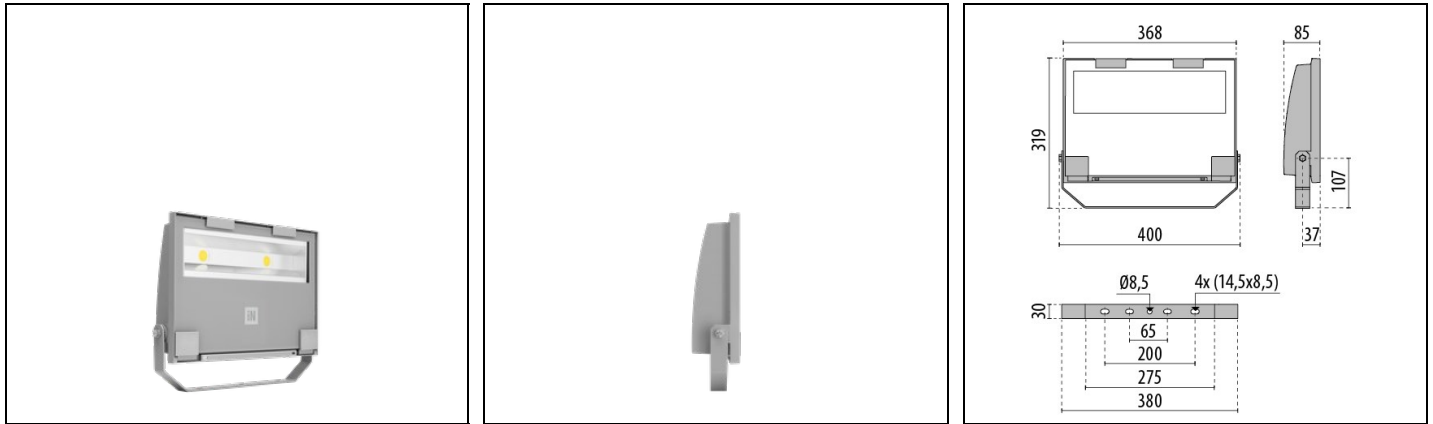

GUPELL CAM 2 S/W

Codice 3116800

Descrizione

Proiettore LED per interni ed esterni, costituito da:

- Corpo in alluminio pressofuso verniciato polveri poliestere previo trattamento di conversione chimica superficiale ISO 9227/12944 - ISO 9223 (C5)
- Diffusore in vetro piano extrachiario di sicurezza temprato
- Riflettori ad altissime prestazioni in alluminio 99,99%, brillantato, ossidato e privo di iridescenza
- Guarnizione in silicone antinvecchiamento
- Pressacavo antistrappo M20x1,5 per cavi Ø 10 - Ø 14 mm
- Le versioni con ottica A50/W sono realizzate con moduli LED e riflettori specificatamente studiati per contesti dove sono necessarie distribuzioni luminose con un'elevata asimmetria
- Viteria di chiusura in acciaio inox
- Clip in alluminio con molla inox, imperdibili
- Staffa in acciaio verniciata con polveri poliestere previa cataforesi
- Prodotto apribile e manutenibile
- Versioni con ballast dimmerabile disponibili. Contattare l'azienda
- Per dispositivo supplementare integrato di protezione alle sovratensioni di rete fino a 10 kV (SPD) contattare l'azienda
- Conforme ai CAM apparecchi per illuminazione pubblica
- Per altre temperature colore ed indici di resa cromatica contattare l'azienda

Al fine di favorire un costante aggiornamento dei propri prodotti, PERFORMANCE iN LIGHTING si riserva il diritto di apportare modifiche senza preavviso. Si invita pertanto a prendere visione dell'ultima versione pubblicata sul sito www.performanceinlighting.com. Flusso luminoso e potenza elettrica sono soggetti ad una tolleranza di +/-7% rispetto al valore indicato. Salvo diversa indicazione, i valori si riferiscono a una temperatura ambiente di 25 ° C. I termini di garanzia sono consultabili all'indirizzo <https://www.performanceinlighting.com/gr/company/led-warranty>