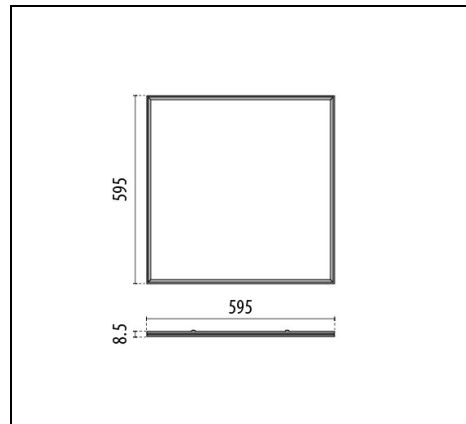

## Descrizione

Apparecchio da incasso a LED ultrapiatto, costituito da:

- Cornice in alluminio estruso, verniciata a polvere
- Diffusore in tecnopolimero a micropismi per una diffusione omogenea, un abbagliamento ridotto e un'alta uniformità della luce
- UGR<19
- Driver ON/OFF esterno incluso

## Informazioni generali

Attacco:	LED	Sorgente luminosa:	LED
Flusso Sorgente [lm]:	5110	Flusso apparecchio [lm]:	4026
Potenza apparecchio [W]:	32 W	Efficienza luminosa [lm/W]:	126
CRI:	90	Temperatura colore [K]:	4000
Colore / Finitura:	WH-87 / Bianco / Goffrato	Grado di protezione IP:	IP40
IK-J-xxIP:	IK06 1J xx3	Classe di protezione:	II
Ottica:	S/EW - Simmetrica extra-diffondente	Peso netto [kg]:	2.858
Lunghezza complessiva [mm]:	595	Larghezza complessiva [mm]:	595
Altezza complessiva [mm]:	9		

## Caratteristiche meccaniche

Forma:	Quadro $\geq$ 300 mm	Materiale del corpo:	Alluminio
Materiale del diffusore:	Plastica	Test filo incandescente [°C]:	750 °C