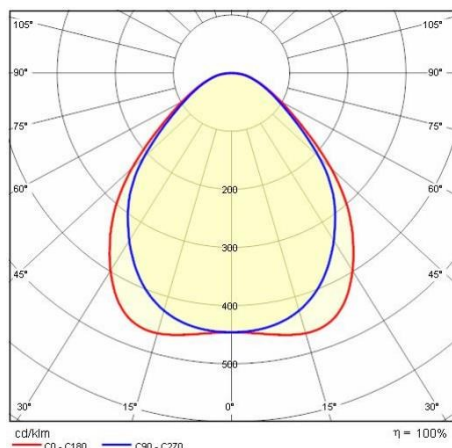

## Informazioni generali

Attacco:	LED	Sorgente luminosa:	LED
Flusso Sorgente [lm]:	5110	Flusso apparecchio [lm]:	4026
Potenza apparecchio [W]:	32 W	Efficienza luminosa [lm/W]:	126
CRI:	90	Temperatura colore [K]:	4000
Colore / Finitura:	WH-87 / Bianco / Goffrato	Grado di protezione IP:	IP40
IK-J-xxIP:	IK06 1J xx3	Classe di protezione:	II
Ottica:	S/EW - Simmetrica extra-diffondente	Peso netto [kg]:	2.858
Lunghezza complessiva [mm]:	595	Larghezza complessiva [mm]:	595
Altezza complessiva [mm]:	9		

## Dati fotometrici