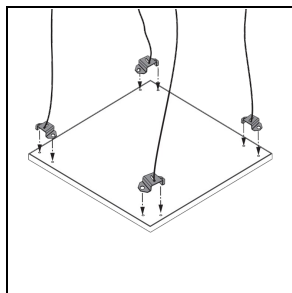

3116616

Kit sospensione

Al fine di favorire un costante aggiornamento dei propri prodotti, PERFORMANCE in LIGHTING si riserva il diritto di apportare modifiche senza preavviso. Si invita pertanto a prendere visione dell'ultima versione pubblicata sul sito www.performanceinlighting.com. Flusso luminoso e potenza elettrica sono soggetti ad una tolleranza di +/-7% rispetto al valore indicato. Salvo diversa indicazione, i valori si riferiscono a una temperatura ambiente di 25 ° C. I termini di garanzia sono consultabili all'indirizzo <https://www.performanceinlighting.com/gr/company/led-warranty>