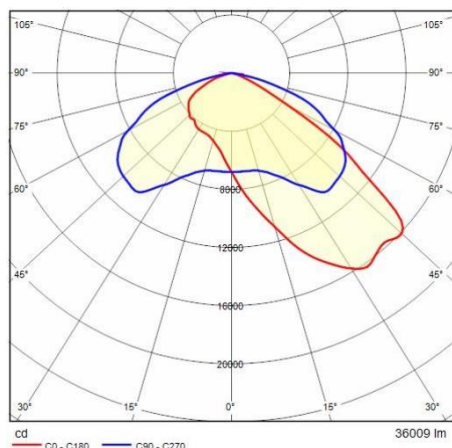

Caratteristiche meccaniche

Forma:	Rettangolare	Materiale del corpo:	Alluminio
Materiale del diffusore:	Vetro	Test filo incandescente [°C]:	960 °C
Area esposta frontale [m ²]:	0.03	Area esposta laterale [m ²]:	0.04
Area esposta superiore [m ²]:	0.18		

IPEA* (grandi aree, rotonde): A8+

IPEA* (ciclopedonale): A4+

IPEA* (aree verdi): A4+

IPEA* (centri storici): A9+

Dati fotometrici

Accessori opzionali

WIN PRO 30

14045794