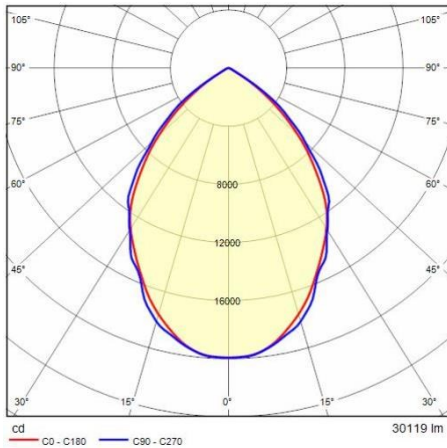

Caratteristiche meccaniche

Forma:	Rettangolare	Materiale del corpo:	Alluminio
Materiale del diffusore:	Vetro	Test filo incandescente [°C]:	960 °C
Area esposta frontale [m ²]:	0.03	Area esposta laterale [m ²]:	0.04
Area esposta superiore [m ²]:	0.18		

IPEA* (grandi aree, rotonde): A14+

IPEA* (ciclopeonale): A6+

IPEA* (aree verdi): A6+

IPEA* (centri storici): A11+

Dati fotometrici

Accessori opzionali

WIN PRO 30

14045794