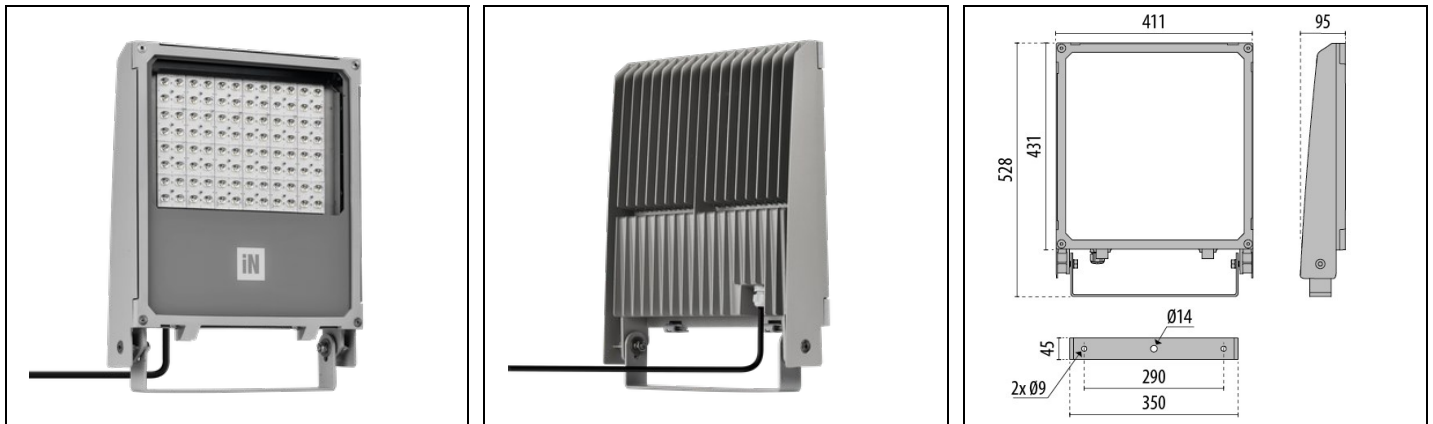

WIN PRO+ 30 S/EW

Codice 3116159

Descrizione

Proiettore LED per interni ed esterni, costituito da:

- Corpo in alluminio pressofuso verniciato polveri poliestere previo trattamento di conversione chimica superficiale ISO 9227/12944 - ISO 9223 (C5)
- Diffusore in vetro piano extrachiario di sicurezza temprato
- Gruppo ottico costituito da lenti in tecnopolimero ad elevata trasmittanza della luce
- Guarnizione in silicone anti-invecchiamento ad elevata capacità di ritorno elastico
- Anello di chiusura in alluminio pressofuso verniciato polveri poliestere previo trattamento di conversione chimica superficiale ed incernierato al corpo in maniera imperdibile
- Pressacavo antistrappo M20x1,5 per cavi Ø 10 - Ø 14 mm
- Apparecchio completo di 1 metro di cavo H07RN-F 5G1,5 mm²
- Viteria di chiusura in acciaio inox
- Staffa in acciaio verniciata con polveri poliestere previa cataforesi
- Completo di dispositivo supplementare di protezione alle sovratensioni di rete fino a 10 kV (CM/DM)
- Prodotto apribile e manutenibile
- Conforme ai CAM apparecchi per illuminazione pubblica
- Per altre temperature colore ed indici di resa cromatica contattare l'azienda

Caratteristiche meccaniche

Forma:	Rettangolare	Materiale del corpo:	Alluminio
Materiale del diffusore:	Vetro	Test filo incandescente [°C]:	960 °C
Area esposta frontale [m ²]:	0.03	Area esposta laterale [m ²]:	0.04
Area esposta superiore [m ²]:	0.18		