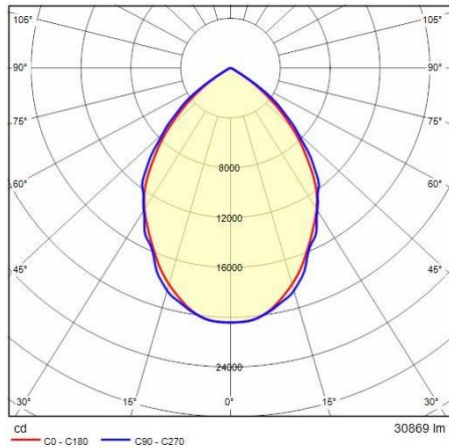

Caratteristiche meccaniche

Forma:	Rettangolare	Materiale del corpo:	Alluminio
Materiale del diffusore:	Vetro	Test filo incandescente [°C]:	960 °C
Area esposta frontale [m ²]:	0.03	Area esposta laterale [m ²]:	0.04
Area esposta superiore [m ²]:	0.18		

IPEA* (grandi aree, rotonde): A10+

IPEA* (ciclopedonale): A6+

IPEA* (aree verdi): A6+

IPEA* (centri storici): A11+

Dati fotometrici

Accessori opzionali

WIN PRO 30

14045794