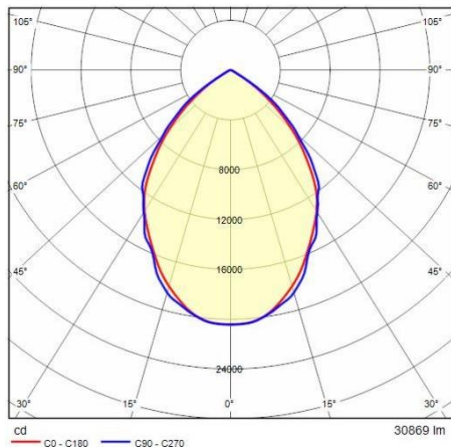

Caratteristiche meccaniche

Forma:	Rettangolare	Materiale del corpo:	Alluminio
Materiale del diffusore:	Vetro	Test filo incandescente [°C]:	960 °C
Area esposta frontale [m²]:	0.03	Area esposta laterale [m²]:	0.04
Area esposta superiore [m²]:	0.18		

IPEA* (grandi aree, rotonde): A10+

IPEA* (ciclopedonale): A6+

IPEA* (aree verdi): A6+

IPEA* (centri storici): A11+

Dati fotometrici

Accessori opzionali

WIN PRO 30

14045794