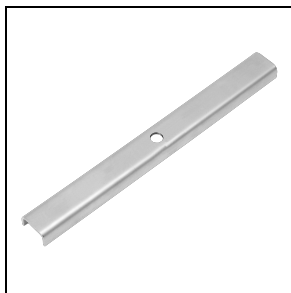

Caratteristiche meccaniche

Forma:	Rettangolare	Materiale del corpo:	Alluminio
Materiale del diffusore:	Vetro	Test filo incandescente [°C]:	960 °C
Area esposta frontale [m²]:	0.03	Area esposta laterale [m²]:	0.04
Area esposta superiore [m²]:	0.18		

Visiera in alluminio verniciata grigio

■ GR-94 / Grigio metallizzato

14045694

Frangiluce in acciaio verniciato grigio

■ GR-94 / Grigio metallizzato

14046120

Rinforzo staffa. Serve per fissare il proiettore con un'unica vite M12 al centro della staffa

■ INOX / Inox

14051294

Supporto singolo verniciato grigio alluminio, per installazione su testa palo Ø 60÷76 mm

■ GR-94 / Grigio metallizzato

14048694

Supporto da 1 m in robusta lamiera d'acciaio verniciata grigio alluminio