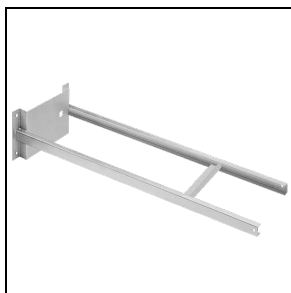

Caratteristiche meccaniche

Forma:	Rettangolare	Materiale del corpo:	Alluminio
Materiale del diffusore:	Vetro	Test filo incandescente [°C]:	960 °C
Area esposta frontale [m²]:	0.03	Area esposta laterale [m²]:	0.04
Area esposta superiore [m²]:	0.18		

Visiera in alluminio verniciata grigio

■ GR-94 / Grigio metallizzato

14045694

Frangiluce in acciaio verniciato grigio

■ GR-94 / Grigio metallizzato

14046120

Rinforzo staffa. Serve per fissare il proiettore con un'unica vite M12 al centro della staffa

■ INOX / Inox

14051294

Supporto singolo verniciato grigio alluminio, per installazione su testa palo Ø 60÷76 mm

■ GR-94 / Grigio metallizzato

14048694

Supporto da 1 m in robusta lamiera d'acciaio verniciata grigio alluminio