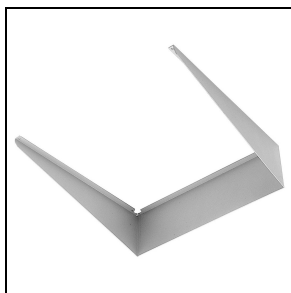

Accessori opzionali

WIN PRO 30

14045794

Visiera in alluminio verniciata grigio

■ GR-94 / Grigio metallizzato