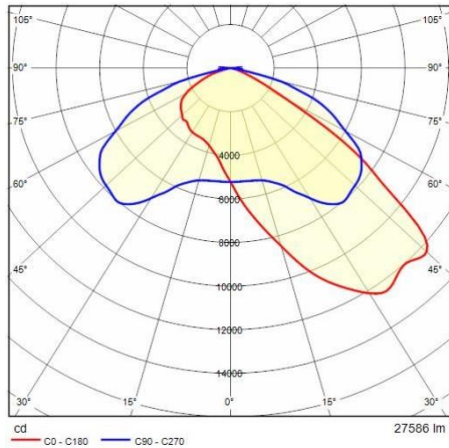

Dati fotometrici