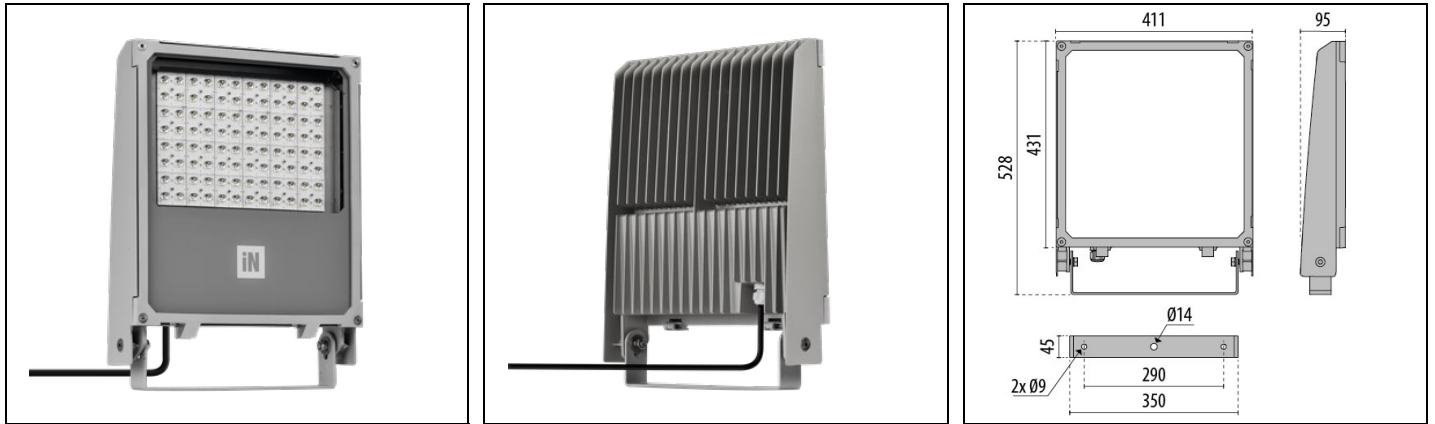

WIN PRO+ 30 A/W

Codice 3116148

Descrizione

Proiettore LED per interni ed esterni, costituito da:

- Corpo in alluminio pressofuso verniciato polveri poliestere previo trattamento di conversione chimica superficiale ISO 9227/12944 - ISO 9223 (C5)
- Diffusore in vetro piano extrachiario di sicurezza temprato
- Gruppo ottico costituito da lenti in tecnopolimero ad elevata trasmittanza della luce
- Guarnizione in silicone anti-invecchiamento ad elevata capacità di ritorno elastico
- Anello di chiusura in alluminio pressofuso verniciato polveri poliestere previo trattamento di conversione chimica superficiale ed incernierato al corpo in maniera imperdibile
- Pressacavo antistrappo M20x1,5 per cavi Ø 10 - Ø 14 mm
- Apparecchio completo di 1 metro di cavo Ho7RN-F 3G1,5 mm²
- Viteria di chiusura in acciaio inox
- Staffa in acciaio verniciata con polveri poliestere previa cataforesi
- Completo di dispositivo supplementare di protezione alle sovratensioni di rete fino a 10 kV (CM/DM)
- Prodotto apribile e manutenibile
- Conforme ai CAM apparecchi per illuminazione pubblica
- Per altre temperature colore ed indici di resa cromatica contattare l'azienda