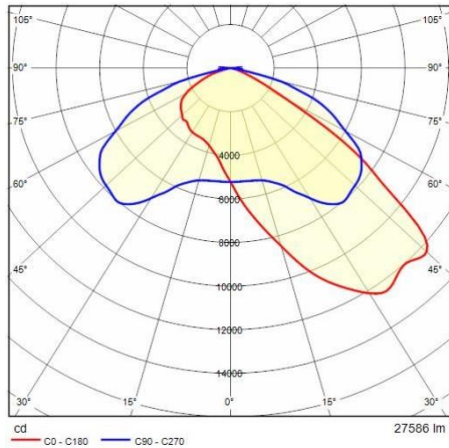

Caratteristiche meccaniche

Forma:	Rettangolare	Materiale del corpo:	Alluminio
Materiale del diffusore:	Vetro	Test filo incandescente [°C]:	960 °C
Area esposta frontale [m ²]:	0.03	Area esposta laterale [m ²]:	0.04
Area esposta superiore [m ²]:	0.18		

IPEA* (grandi aree, rotonde): A7+

IPEA* (ciclopeonale): A4+

IPEA* (aree verdi): A4+

IPEA* (centri storici): A9+

Dati fotometrici

Accessori opzionali

WIN PRO 30

14045794