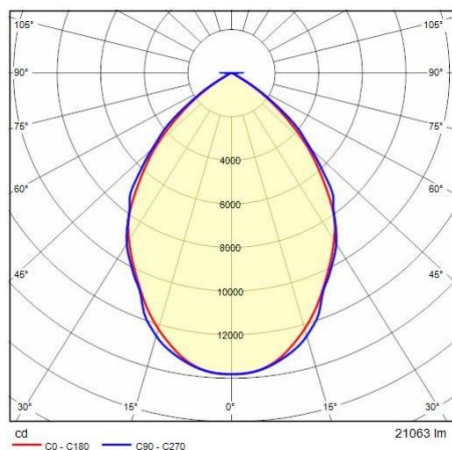

Caratteristiche meccaniche

Forma:	Rettangolare	Materiale del corpo:	Alluminio
Materiale del diffusore:	Vetro	Test filo incandescente [°C]:	960 °C
Area esposta frontale [m ²]:	0.03	Area esposta laterale [m ²]:	0.04
Area esposta superiore [m ²]:	0.18		

IPEA* (grandi aree, rotonde): A11+

IPEA* (ciclopedonale): A7+

IPEA* (aree verdi): A7+

IPEA* (centri storici): A13+

Dati fotometrici

Accessori opzionali

WIN PRO 30

14045794