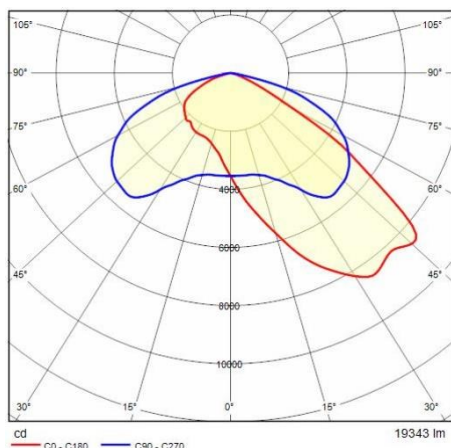

Caratteristiche meccaniche

Forma:	Rettangolare	Materiale del corpo:	Alluminio
Materiale del diffusore:	Vetro	Test filo incandescente [°C]:	960 °C
Area esposta frontale [m ²]:	0.03	Area esposta laterale [m ²]:	0.04
Area esposta superiore [m ²]:	0.18		

IPEA* (grandi aree, rotonde): A9+

IPEA* (ciclopeonale): A5+

IPEA* (aree verdi): A5+

IPEA* (centri storici): A11+

Dati fotometrici

Accessori opzionali

WIN PRO 30

14045794