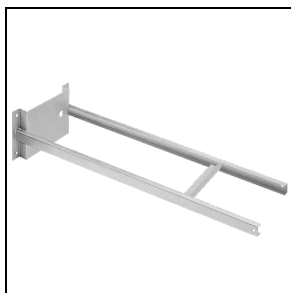

Caratteristiche meccaniche

Forma:	Rettangolare	Materiale del corpo:	Alluminio
Materiale del diffusore:	Vetro	Test filo incandescente [°C]:	960 °C
Area esposta frontale [m ²]:	0.03	Area esposta laterale [m ²]:	0.04
Area esposta superiore [m ²]:	0.18		

Visiera in alluminio verniciata grigio

■ GR-94 / Grigio metallizzato

14045694

Frangiluce in acciaio verniciato grigio

■ GR-94 / Grigio metallizzato

14046120

Rinforzo staffa. Serve per fissare il proiettore con un'unica vite M12 al centro della staffa

■ INOX / Inox

14051294

Supporto singolo verniciato grigio alluminio, per installazione su testa palo Ø 60+76 mm

■ GR-94 / Grigio metallizzato

14048694

Supporto da 1 m in robusta lamiera d'acciaio verniciata grigio alluminio