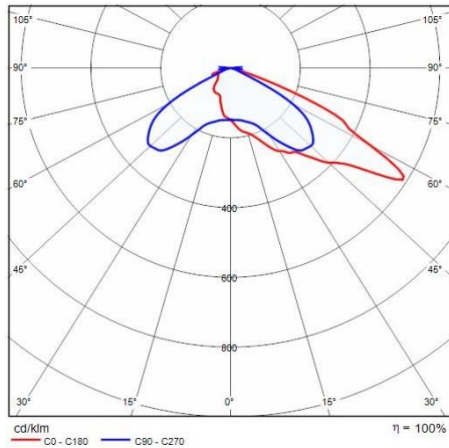

Dati fotometrici