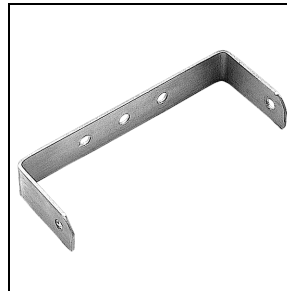

■ GR-94 / Grigio metallizzato

14043194

Visiera in alluminio verniciata grigio

■ GR-94 / Grigio metallizzato

14043294

Frangiluce in acciaio verniciato grigio

■ GR-94 / Grigio metallizzato

3115887

Kit connettore 5 poli Ø 8±17 mm - IP68

-9999

14048104

Staffa Inox. Serve per evitare eventuali tracce di ruggine sulla superficie di installazione

■ INOX / Inox

Al fine di favorire un costante aggiornamento dei propri prodotti, PERFORMANCE in LIGHTING si riserva il diritto di apportare modifiche senza preavviso. Si invita pertanto a prendere visione dell'ultima versione pubblicata sul sito www.performanceinlighting.com. Flusso luminoso e potenza elettrica sono soggetti ad una tolleranza di +/-7% rispetto al valore indicato. Salvo diversa indicazione, i valori si riferiscono a una temperatura ambiente di 25 ° C. I termini di garanzia sono consultabili all'indirizzo <https://www.performanceinlighting.com/gr/company/led-warranty>