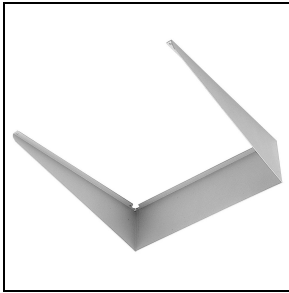

14043194

Visiera in alluminio verniciata grigio

■ GR-94 / Grigio metallizzato