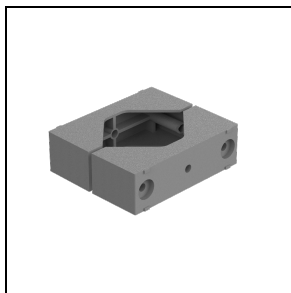

Caratteristiche meccaniche

Forma:	Rettangolare	Materiale del corpo:	Alluminio
Materiale del diffusore:	Vetro	Test filo incandescente [°C]:	650 °C
Area esposta frontale [m ²]:	0.02	Area esposta laterale [m ²]:	0.02
Area esposta superiore [m ²]:	0.09		

Kit connettore 5 poli Ø 8±17 mm - IP68

-9999

14048104

Staffa Inox. Serve per evitare eventuali tracce di ruggine sulla superficie di installazione

■ INOX / Inox

Al fine di favorire un costante aggiornamento dei propri prodotti, PERFORMANCE in LIGHTING si riserva il diritto di apportare modifiche senza preavviso. Si invita pertanto a prendere visione dell'ultima versione pubblicata sul sito www.performanceinlighting.com. Flusso luminoso e potenza elettrica sono soggetti ad una tolleranza di +/-7% rispetto al valore indicato. Salvo diversa indicazione, i valori si riferiscono a una temperatura ambiente di 25 ° C. I termini di garanzia sono consultabili all'indirizzo <https://www.performanceinlighting.com/gr/company/led-warranty>

**14029094**

Supporto scorrevole in alluminio verniciato adatto per installare su pali Ø 60-76 mm 1 apparecchio

■ GR-94 / Grigio metallizzato

**14047194**

Supporto scorrevole in alluminio verniciato adatto per installare su pali Ø 60-76 mm 2 apparecchi contrapposti