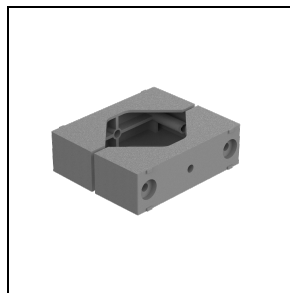

Caratteristiche meccaniche

Forma:	Rettangolare	Materiale del corpo:	Alluminio
Materiale del diffusore:	Vetro	Test filo incandescente [°C]:	650 °C
Area esposta frontale [m ²]:	0.02	Area esposta laterale [m ²]:	0.02
Area esposta superiore [m ²]:	0.09		

Kit connettore 5 poli Ø 8±17 mm - IP68

-9999

14048104

Staffa Inox. Serve per evitare eventuali tracce di ruggine sulla superficie di installazione

■ INOX / Inox

Al fine di favorire un costante aggiornamento dei propri prodotti, PERFORMANCE in LIGHTING si riserva il diritto di apportare modifiche senza preavviso. Si invita pertanto a prendere visione dell'ultima versione pubblicata sul sito www.performanceinlighting.com. Flusso luminoso e potenza elettrica sono soggetti ad una tolleranza di +/-7% rispetto al valore indicato. Salvo diversa indicazione, i valori si riferiscono a una temperatura ambiente di 25 ° C. I termini di garanzia sono consultabili all'indirizzo <https://www.performanceinlighting.com/gr/company/led-warranty>

**14029094**

Supporto scorrevole in alluminio verniciato adatto per installare su pali Ø 60-76 mm 1 apparecchio

■ GR-94 / Grigio metallizzato

**14047194**

Supporto scorrevole in alluminio verniciato adatto per installare su pali Ø 60-76 mm 2 apparecchi contrapposti