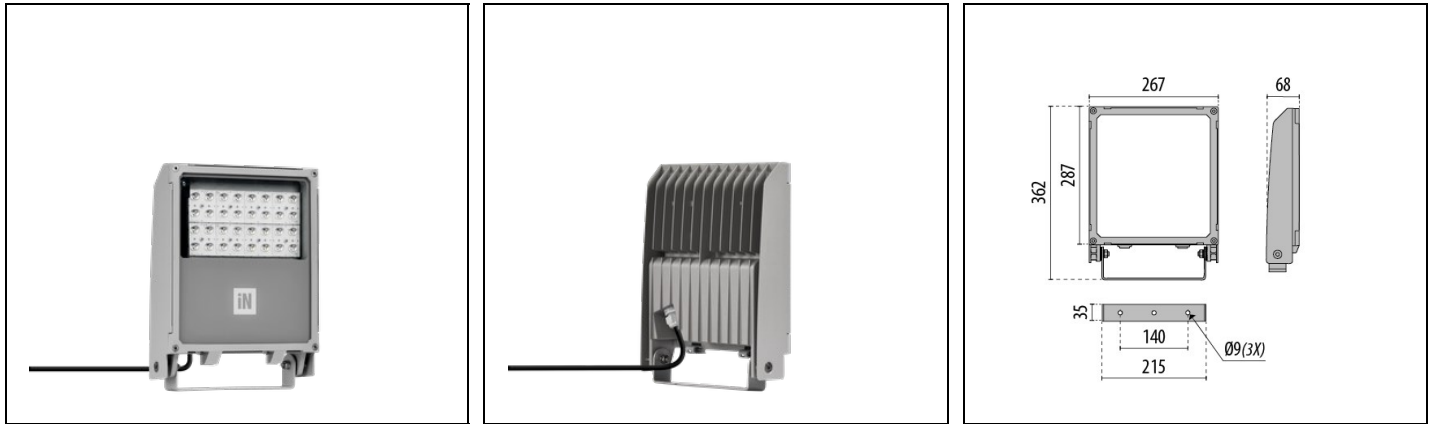

WIN PRO+ 20 A/M

Codice 3116077

Descrizione

Proiettore LED per interni ed esterni, costituito da:

- Corpo in alluminio pressofuso verniciato polveri poliestere previo trattamento di conversione chimica superficiale ISO 9227/12944 - ISO 9223 (C5)
- Diffusore in vetro piano extrachiario di sicurezza temprato
- Gruppo ottico costituito da lenti in tecnopolimero ad elevata trasmittanza della luce
- Guarnizione in silicone anti-invecchiamento ad elevata capacità di ritorno elastico
- Anello di chiusura in alluminio pressofuso verniciato polveri poliestere previo trattamento di conversione chimica superficiale ed incernierato al corpo in maniera imperdibile
- Pressacavo antistrappo M20x1.5 per cavi Ø 10 - Ø 14 mm
- Apparecchio completo di 1 metro di cavo Ho7RN-F 3G1.5 mm²
- Viteria di chiusura in acciaio inox
- Staffa in acciaio verniciata con polveri poliestere previa cataforesi
- Prodotto apribile e manutenibile
- Conforme ai CAM apparecchi per illuminazione pubblica
- Per altre temperature colore ed indici di resa cromatica contattare l'azienda

Dati di prodotto

Gruppo ETIM:	EG000027	Classe ETIM:	EC001744
--------------	----------	--------------	----------

Informazioni generali

Attacco:	LED	Sorgente luminosa:	LED
Flusso Sorgente [lm]:	13088	Flusso apparecchio [lm]:	9701
Potenza apparecchio [W]:	68 W	Efficienza luminosa [lm/W]:	143
CRI:	70	Temperatura colore [K]:	4000
Colore / Finitura:	GR-94 / Grigio metallizzato / Goffrato	Grado di protezione IP:	IP66
IK-J-xxIP:	IK08 5J xx5	Classe di protezione:	I
Ottica:	A55/M - Asimmetrica media	Peso netto [kg]:	3.336
Lunghezza complessiva [mm]:	267	Larghezza complessiva [mm]:	341
Altezza complessiva [mm]:	68		

Caratteristiche meccaniche

Forma:	Rettangolare	Materiale del corpo:	Alluminio
Materiale del diffusore:	Vetro	Test filo incandescente [°C]:	650 °C
Area esposta frontale [m²]:	0.02	Area esposta laterale [m²]:	0.02
Area esposta superiore [m²]:	0.09		