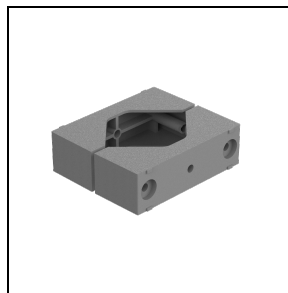

Caratteristiche meccaniche

Forma:	Rettangolare	Materiale del corpo:	Alluminio
Materiale del diffusore:	Vetro	Test filo incandescente [°C]:	650 °C
Area esposta frontale [m²]:	0.02	Area esposta laterale [m²]:	0.02
Area esposta superiore [m²]:	0.09		

Kit connettore 5 poli Ø 8±17 mm - IP68

-9999

14048104

Staffa Inox. Serve per evitare eventuali tracce di ruggine sulla superficie di installazione

■ INOX / Inox

Al fine di favorire un costante aggiornamento dei propri prodotti, PERFORMANCE in LIGHTING si riserva il diritto di apportare modifiche senza preavviso. Si invita pertanto a prendere visione dell'ultima versione pubblicata sul sito www.performanceinlighting.com. Flusso luminoso e potenza elettrica sono soggetti ad una tolleranza di +/-7% rispetto al valore indicato. Salvo diversa indicazione, i valori si riferiscono a una temperatura ambiente di 25 ° C. I termini di garanzia sono consultabili all'indirizzo <https://www.performanceinlighting.com/gr/company/led-warranty>

**14029094**

Supporto scorrevole in alluminio verniciato adatto per installare su pali Ø 60-76 mm 1 apparecchio

■ GR-94 / Grigio metallizzato

**14047194**

Supporto scorrevole in alluminio verniciato adatto per installare su pali Ø 60-76 mm 2 apparecchi contrapposti