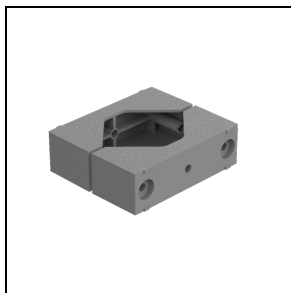

Caratteristiche meccaniche

Forma:	Rettangolare	Materiale del corpo:	Alluminio
Materiale del diffusore:	Vetro	Test filo incandescente [°C]:	650 °C
Area esposta frontale [m²]:	0.02	Area esposta laterale [m²]:	0.02
Area esposta superiore [m²]:	0.09		

Kit connettore 5 poli Ø 8±17 mm - IP68

-9999

14048104

Staffa Inox. Serve per evitare eventuali tracce di ruggine sulla superficie di installazione

■ INOX / Inox

Al fine di favorire un costante aggiornamento dei propri prodotti, PERFORMANCE in LIGHTING si riserva il diritto di apportare modifiche senza preavviso. Si invita pertanto a prendere visione dell'ultima versione pubblicata sul sito www.performanceinlighting.com. Flusso luminoso e potenza elettrica sono soggetti ad una tolleranza di +/-7% rispetto al valore indicato. Salvo diversa indicazione, i valori si riferiscono a una temperatura ambiente di 25 ° C. I termini di garanzia sono consultabili all'indirizzo <https://www.performanceinlighting.com/gr/company/led-warranty>

**14029094**

Supporto scorrevole in alluminio verniciato adatto per installare su pali Ø 60-76 mm 1 apparecchio

■ GR-94 / Grigio metallizzato

**14047194**

Supporto scorrevole in alluminio verniciato adatto per installare su pali Ø 60-76 mm 2 apparecchi contrapposti