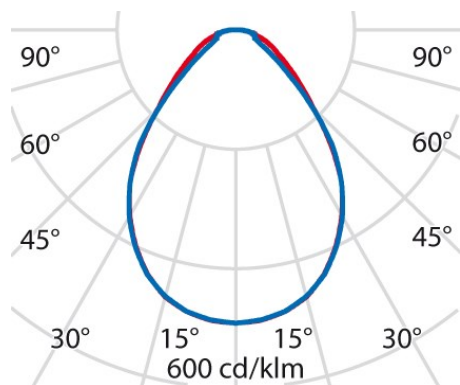

Dati fotometrici