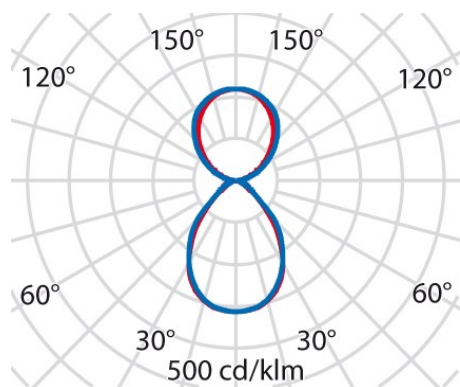

Dati fotometrici

Al fine di favorire un costante aggiornamento dei propri prodotti, PERFORMANCE IN LIGHTING si riserva il diritto di apportare modifiche senza preavviso. Si invita pertanto a prendere visione dell'ultima versione pubblicata sul sito www.performanceinlighting.com. Flusso luminoso e potenza elettrica sono soggetti ad una tolleranza di +/-7% rispetto al valore indicato. Salvo diversa indicazione, i valori si riferiscono a una temperatura ambiente di 25 ° C. I termini di garanzia sono consultabili all'indirizzo <https://www.performanceinlighting.com/gr/company/led-warranty>