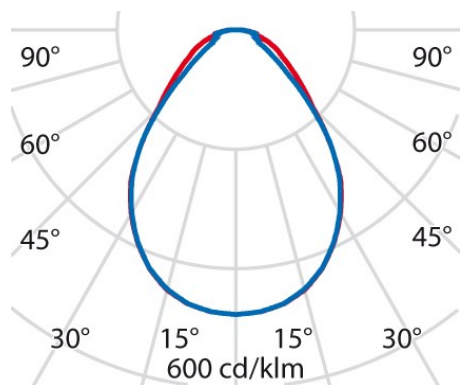

Dati fotometrici