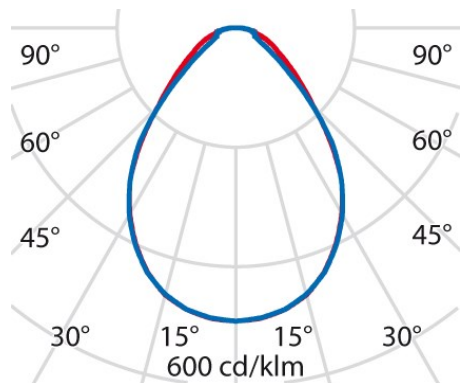

Dati fotometrici