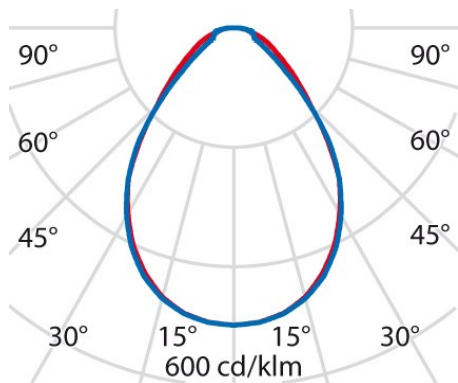

Dati fotometrici