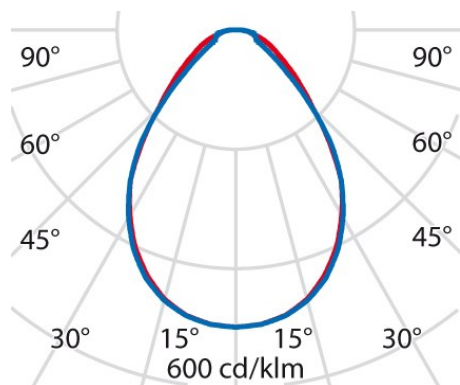

Dati fotometrici