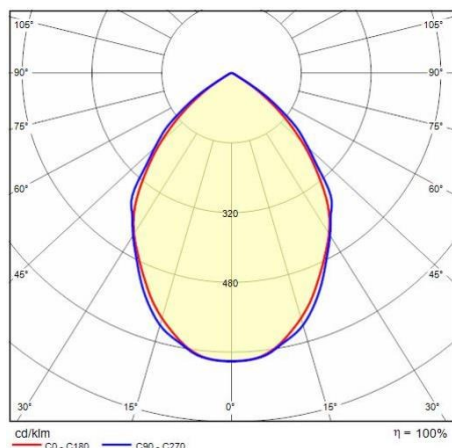

Dati fotometrici