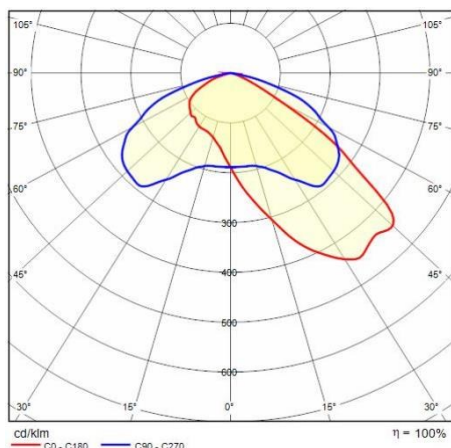

Dati fotometrici