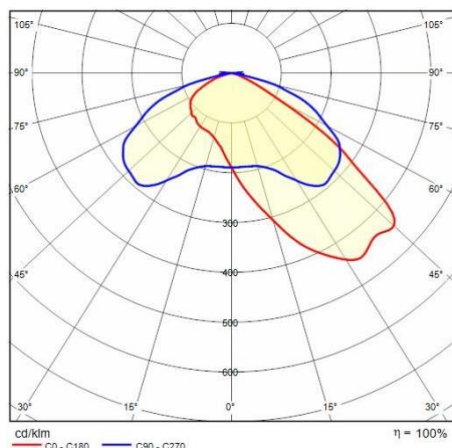

Dati fotometrici