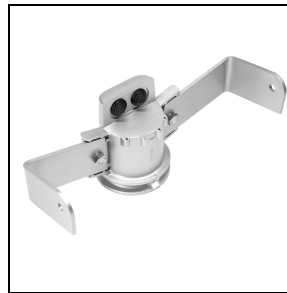

Caratteristiche meccaniche

Forma:	Rettangolare	Materiale del corpo:	Alluminio
Materiale del diffusore:	Vetro	Test filo incandescente [°C]:	960 °C
Area esposta frontale [m ²]:	0.03	Area esposta laterale [m ²]:	0.04
Area esposta superiore [m ²]:	0.18		

Dati fotometrici

Accessori opzionali

WIN PRO 30

14045794

Visiera in alluminio verniciata grigio

■ GR-94 / Grigio metallizzato

14045694

Frangiluce in acciaio verniciato grigio

■ GR-94 / Grigio metallizzato

14046120

Rinforzo staffa. Serve per fissare il proiettore con un'unica vite M12 al centro della staffa

■ INOX / Inox

14051294

Supporto singolo verniciato grigio alluminio, per installazione su testa palo Ø 60÷76 mm