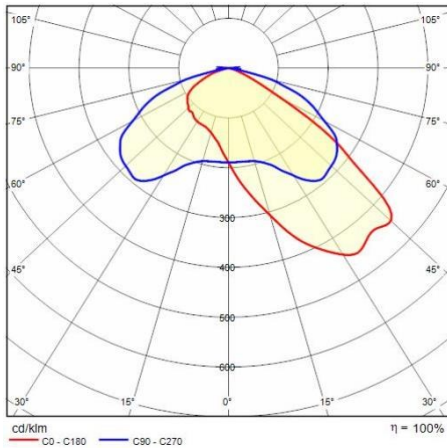

Dati fotometrici