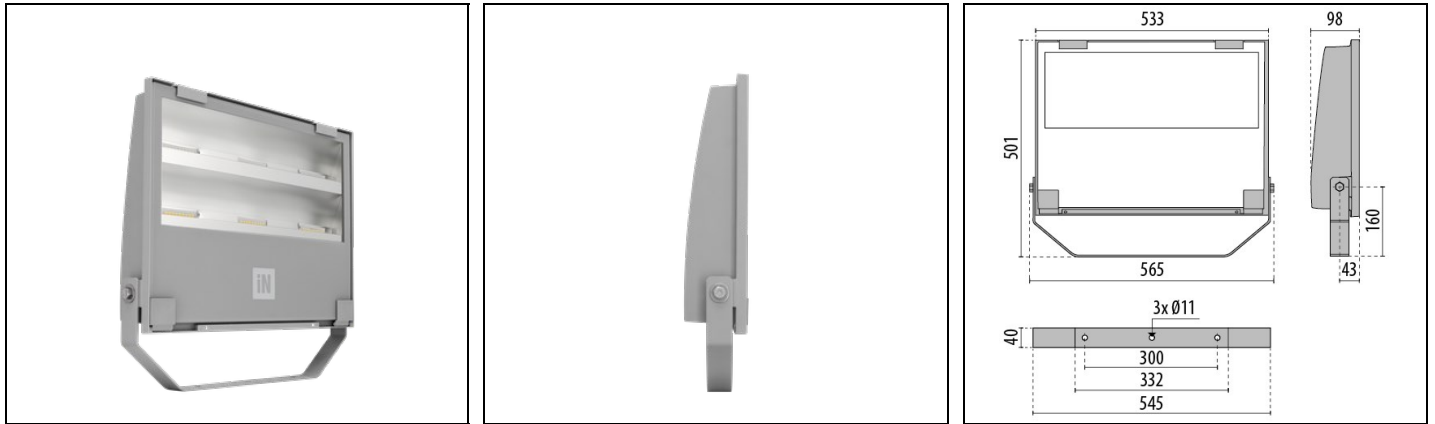

GUELL 3 A50/W

Codice 3114365

Descrizione

Proiettore LED per interni ed esterni, costituito da:

- Corpo in alluminio pressofuso verniciato polveri poliestere previo trattamento di conversione chimica superficiale ISO 9227/12944 - ISO 9223 (C5)
- Diffusore in vetro piano extrachiario di sicurezza temprato
- Riflettori ad altissime prestazioni in alluminio 99,99%, brillantato, ossidato e privo di iridescenza
- Guarnizione in silicone antinvecchiamento
- Pressacavo antistrappo M20x1,5 per cavi Ø 10 - Ø 14 mm
- Le versioni con ottica A50/W sono realizzate con moduli LED e riflettori specificatamente studiati per contesti dove sono necessarie distribuzioni luminose con un'elevata asimmetria
- Viteria di chiusura in acciaio inox
- Clip in alluminio con molla inox, imperdibili
- Staffa in acciaio verniciata con polveri poliestere previa cataforesi
- Completo di dispositivo supplementare di protezione alle sovratensioni di rete fino a 10 kV (CM/DM)
- Prodotto apribile e manutenibile
- Conforme ai CAM apparecchi per illuminazione pubblica
- Contatta l'azienda per versioni dimmerabili DALI con unità di alimentazione remota, fino a una distanza massima di 50 metri (solo modelli A50 / W)
- Per altre temperature colore ed indici di resa cromatica contattare l'azienda
- Contatta l'azienda nel caso si abbia la necessità di certificare il funzionamento quali apparecchi d'emergenza ad alimentazione centralizzata, secondo norma CEI EN IEC 60598-2-22
- Design by GIORGIO LODI

Al fine di favorire un costante aggiornamento dei propri prodotti, PERFORMANCE iN LIGHTING si riserva il diritto di apportare modifiche senza preavviso. Si invita pertanto a prendere visione dell'ultima versione pubblicata sul sito www.performanceinlighting.com. Flusso luminoso e potenza elettrica sono soggetti ad una tolleranza di +/-7% rispetto al valore indicato. Salvo diversa indicazione, i valori si riferiscono a una temperatura ambiente di 25 ° C. I termini di garanzia sono consultabili all'indirizzo <https://www.performanceinlighting.com/gr/company/led-warranty>