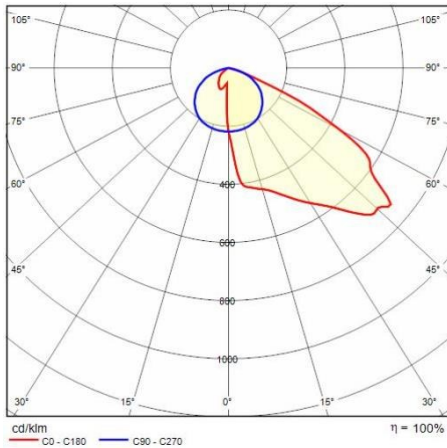

Dati fotometrici