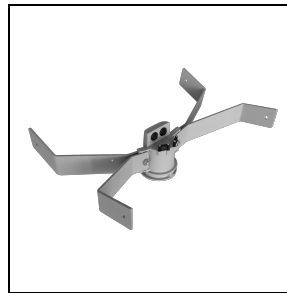

GUELL 3 A50/W

Codice 3114365

Descrizione

Proiettore LED per interni ed esterni, costituito da:

- Corpo in alluminio pressofuso verniciato polveri poliestere previo trattamento di conversione chimica superficiale ISO 9227/12944 - ISO 9223 (C5)
- Diffusore in vetro piano extrachiario di sicurezza temprato
- Riflettori ad altissime prestazioni in alluminio 99,99%, brillantato, ossidato e privo di iridescenza
- Guarnizione in silicone antinvecchiamento
- Pressacavo antistrappo M20x1,5 per cavi Ø 10 - Ø 14 mm
- Le versioni con ottica A50/W sono realizzate con moduli LED e riflettori specificatamente studiati per contesti dove sono necessarie distribuzioni luminose con un'elevata asimmetria
- Viteria di chiusura in acciaio inox
- Clip in alluminio con molla inox, imperdibili
- Staffa in acciaio verniciata con polveri poliestere previa cataforesi
- Completo di dispositivo supplementare di protezione alle sovratensioni di rete fino a 10 kV (CM/DM)
- Prodotto apribile e manutenibile
- Conforme ai CAM apparecchi per illuminazione pubblica
- Contatta l'azienda per versioni dimmerabili DALI con unità di alimentazione remota, fino a una distanza massima di 50 metri (solo modelli A50 / W)
- Per altre temperature colore ed indici di resa cromatica contattare l'azienda
- Contatta l'azienda nel caso si abbia la necessità di certificare il funzionamento quali apparecchi d'emergenza ad alimentazione centralizzata, secondo norma CEI EN IEC 60598-2-22
- Design by GIORGIO LODI

Accessori opzionali

GUELL 3

14452702
 Griglia di protezione

14453994
 Supporto a parete da 1000 mm
 ■ GR-94 / Grigio metallizzato

14453794
 Supporto testa palo singolo GUELL 3
 per pali Ø 60-76 mm
 ■ GR-94 / Grigio metallizzato

14453894
 Supporto testa palo doppio GUELL 3
 per pali Ø 60-76 mm
 ■ GR-94 / Grigio metallizzato

14461104
 Rinforzo staffa GUELL 3. Serve per
 fissare il proiettore con un'unica vite
 M10 al centro della staffa
 ■ INOX / Inox