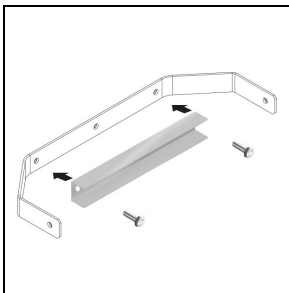

Accessori opzionali

GUELL 3

14452702
 Griglia di protezione

14453994
 Supporto a parete da 1000 mm
 ■ GR-94 / Grigio metallizzato

14453794
 Supporto testa palo singolo GUELL 3
 per pali Ø 60-76 mm
 ■ GR-94 / Grigio metallizzato

14453894
 Supporto testa palo doppio GUELL 3
 per pali Ø 60-76 mm
 ■ GR-94 / Grigio metallizzato

14461104
 Rinforzo staffa GUELL 3. Serve per
 fissare il proiettore con un'unica vite
 M10 al centro della staffa
 ■ INOX / Inox