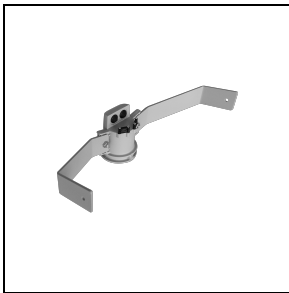

Accessori opzionali

GUELL 3

14452702
 Griglia di protezione

14453994
 Supporto a parete da 1000 mm
 ■ GR-94 / Grigio metallizzato

14453794
 Supporto testa palo singolo GUELL 3
 per pali Ø 60-76 mm
 ■ GR-94 / Grigio metallizzato

14453894
 Supporto testa palo doppio GUELL 3
 per pali Ø 60-76 mm
 ■ GR-94 / Grigio metallizzato

14461104
 Rinforzo staffa GUELL 3. Serve per
 fissare il proiettore con un'unica vite
 M10 al centro della staffa
 ■ INOX / Inox