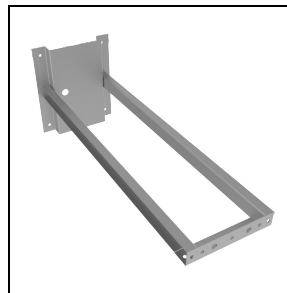

Caratteristiche meccaniche

Forma:	Rettangolare	Materiale del corpo:	Alluminio
Materiale del diffusore:	Vetro	Area esposta frontale [m ²]:	0.05
Area esposta laterale [m ²]:	0.03	Area esposta superiore [m ²]:	0.21

Accessori opzionali

GUELL 3

14452702
 Griglia di protezione

14453994
 Supporto a parete da 1000 mm
 ■ GR-94 / Grigio metallizzato

14453794
 Supporto testa palo singolo GUELL 3
 per pali Ø 60-76 mm
 ■ GR-94 / Grigio metallizzato