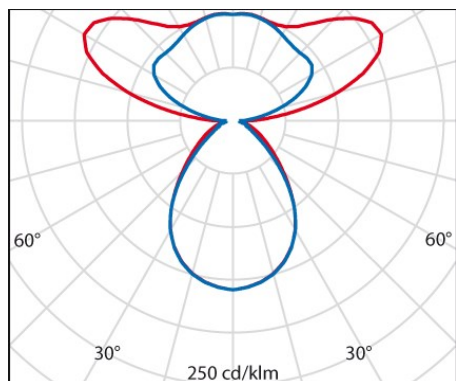

Dati fotometrici

Al fine di favorire un costante aggiornamento dei propri prodotti, PERFORMANCE IN LIGHTING si riserva il diritto di apportare modifiche senza preavviso. Si invita pertanto a prendere visione dell'ultima versione pubblicata sul sito www.performanceinlighting.com. Flusso luminoso e potenza elettrica sono soggetti ad una tolleranza di +/-7% rispetto al valore indicato. Salvo diversa indicazione, i valori si riferiscono a una temperatura ambiente di 25 ° C. I termini di garanzia sono consultabili all'indirizzo <https://www.performanceinlighting.com/gr/company/led-warranty>