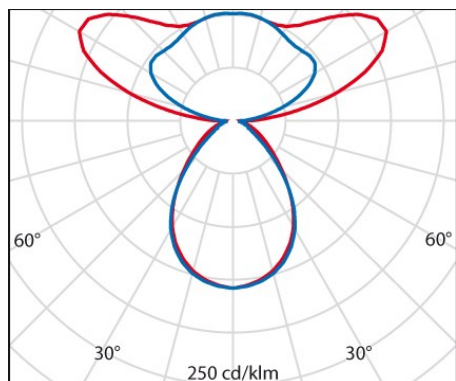

Dati fotometrici

Al fine di favorire un costante aggiornamento dei propri prodotti, PERFORMANCE IN LIGHTING si riserva il diritto di apportare modifiche senza preavviso. Si invita pertanto a prendere visione dell'ultima versione pubblicata sul sito www.performanceinlighting.com. Flusso luminoso e potenza elettrica sono soggetti ad una tolleranza di +/-7% rispetto al valore indicato. Salvo diversa indicazione, i valori si riferiscono a una temperatura ambiente di 25 ° C. I termini di garanzia sono consultabili all'indirizzo <https://www.performanceinlighting.com/gr/company/led-warranty>