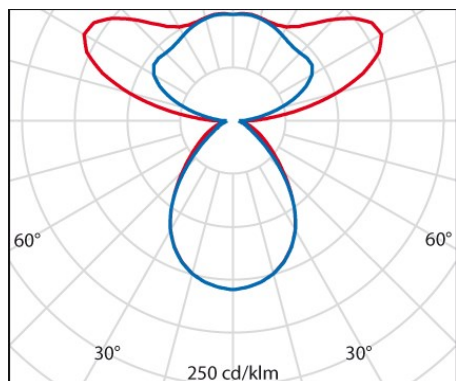

Dati fotometrici

Al fine di favorire un costante aggiornamento dei propri prodotti, PERFORMANCE IN LIGHTING si riserva il diritto di apportare modifiche senza preavviso. Si invita pertanto a prendere visione dell'ultima versione pubblicata sul sito www.performanceinlighting.com. Flusso luminoso e potenza elettrica sono soggetti ad una tolleranza di +/-7% rispetto al valore indicato. Salvo diversa indicazione, i valori si riferiscono a una temperatura ambiente di 25 ° C. I termini di garanzia sono consultabili all'indirizzo <https://www.performanceinlighting.com/gr/company/led-warranty>